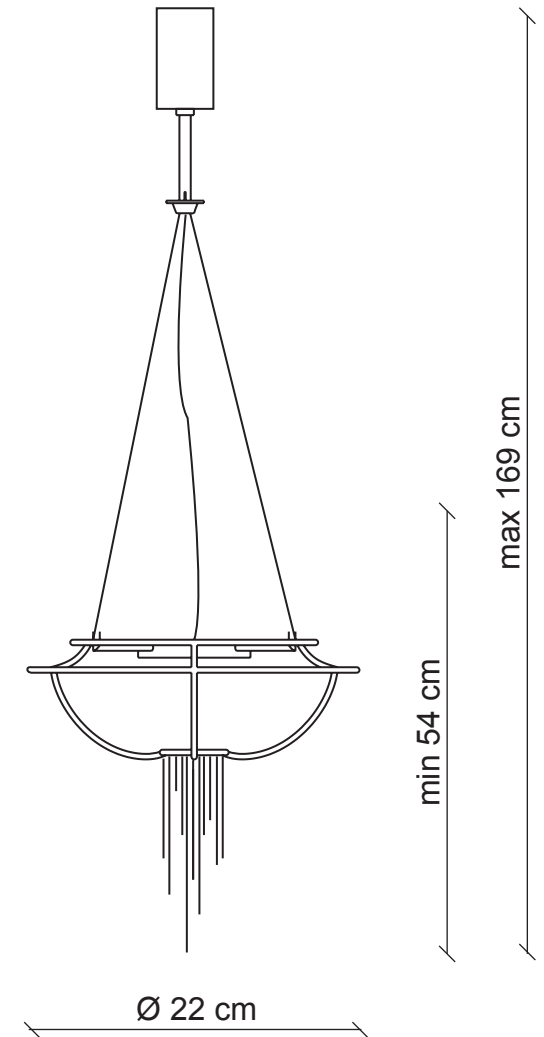

PATRIZIAGARGANTI

Firenze

The soul light

art. PG036 - Collezione **Ontherocks**

Sospensione 1 luce

 1x
40W E14
non fornita

Kg 3
m³ 0,07