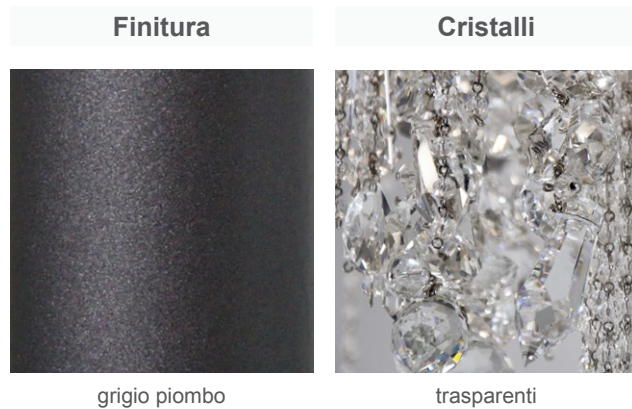

PATRIZIAGARGANTI

Firenze

The soul light

art. PG036 - Collezione **Ontherocks**

Sospensione 1 luce

 1x
40W E14
non fornita

Kg 3
m³ 0,07