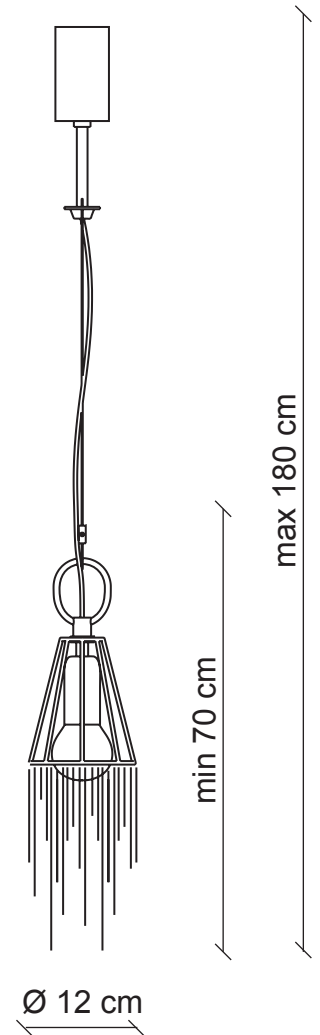

# PATRIZIAGARGANTI

Firenze

The soul light

**art. PG037** - Collezione **Ontherocks**  
Sospensione 1 luce

**Kg 2**  
**m<sup>3</sup> 0,05**