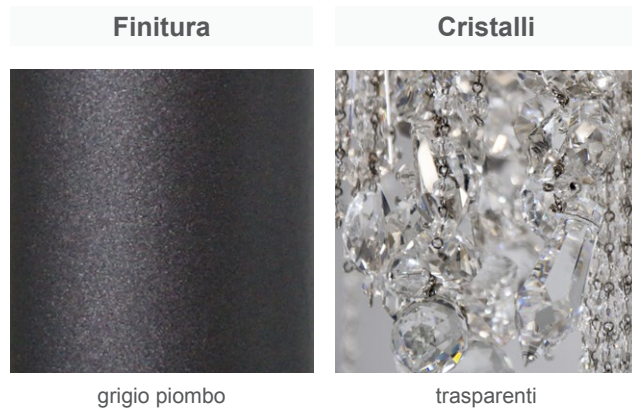

# PATRIZIAGARGANTI

Firenze

The soul light

**art. PG037** - Collezione **Ontherocks**  
Sospensione 1 luce

**Kg 2**  
**m<sup>3</sup> 0,05**