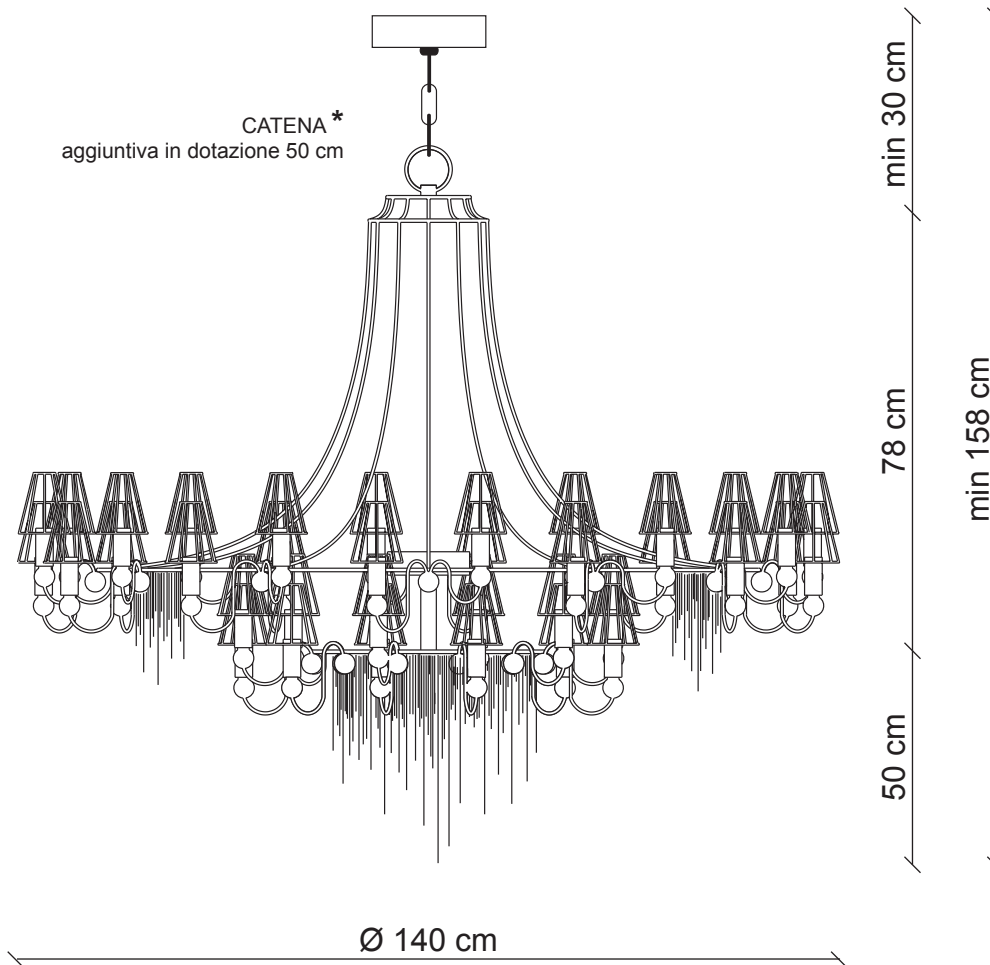

PATRIZIAGARGANTI

Firenze

The soul light

Collezione **Burlesque**

Lampadario 36 luci

Abbinamenti metalli / cristalli

Finitura
struttura

bianco lucido

nero lucido

champagne

champagne

champagne

champagne

Varianti
cristalli
paralumi

bianco e
trasparente

nero e
trasparente

PG103

PG104

PG105

Ø 9x4 cm
H. 11 cm

36x
40W E14
non fornite

Kg 63
m³ 3,26