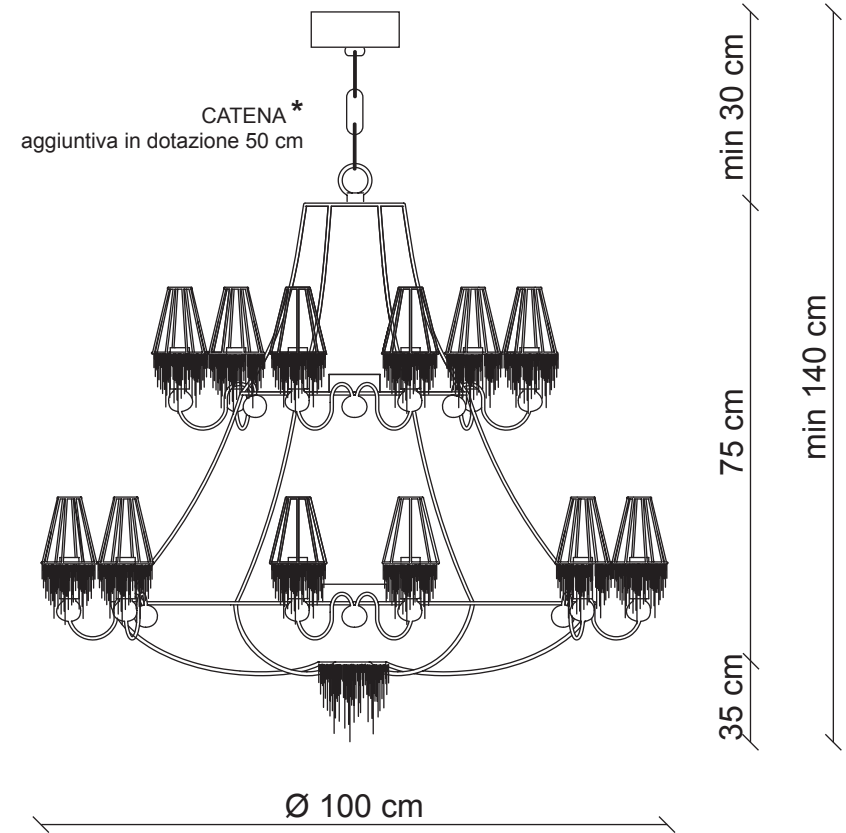

PATRIZIAGARGANTI

Firenze

The soul light

Collezione **Burlesque**

Lampadario 18 + 1 luci

Abbinamenti metalli / cristalli

Finitura
struttura

bianco lucido

nero lucido

champagne

champagne

champagne

champagne

Varianti
cristalli
paralumi

bianco e
trasparente

nero e
trasparente

PG109

PG110

PG111

Ø 9x4 cm
H. 11 cm

19x
40W E14
non fornite

Kg 22
m³ 1,21