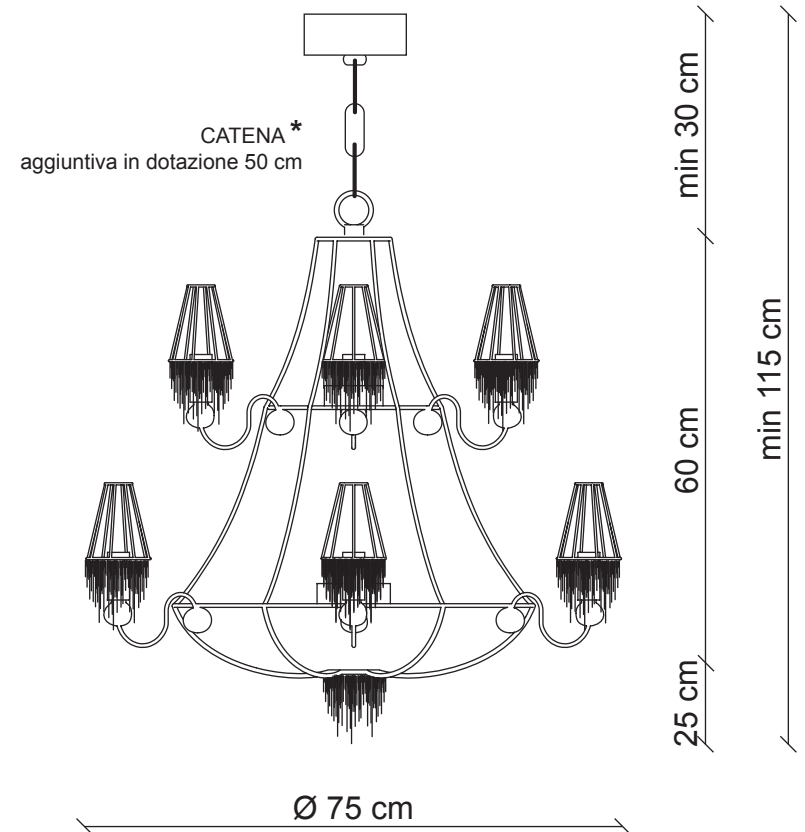

PATRIZIAGARGANTI

Firenze

The soul light

Collezione **Burlesque**

Lampadario 9 + 1 luci

Abbinamenti metalli / cristalli

Finitura
struttura

bianco lucido

PG115

PG116

PG117

Ø 9x4 cm
H. 11 cm

10x
40W E14
non fornite

Kg 12
m³ 0,70