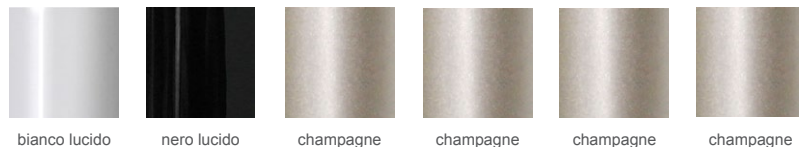

PATRIZIAGARGANTI

Firenze

The soul light

Collezione **Burlesque**

Lampadario 3 + 1 luci

Abbinamenti metalli / cristalli

Finitura
struttura

Varianti
cristalli
paralumi