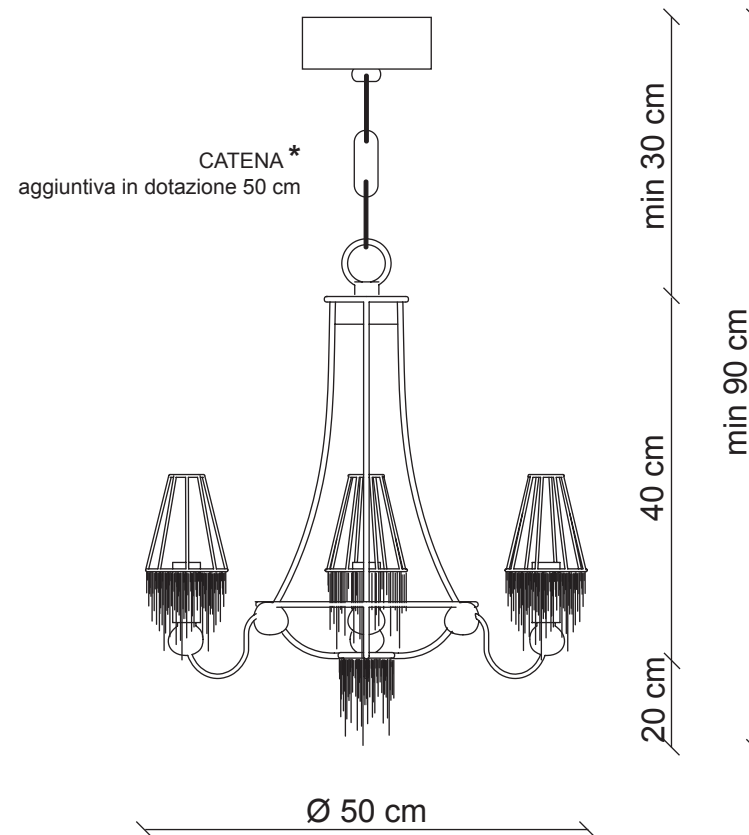

PATRIZIAGARGANTI

Firenze

The soul light

Collezione **Burlesque**

Lampadario 3 + 1 luci

Abbinamenti metalli / cristalli

Finitura
struttura

Varianti
cristalli
paralumi

Articolo

PG118 PG119 PG120 PG121 PG122 PG123

Ø 9x4 cm
H. 11 cm

4x
40W E14
non fornite

Kg 5
m³ 0,19