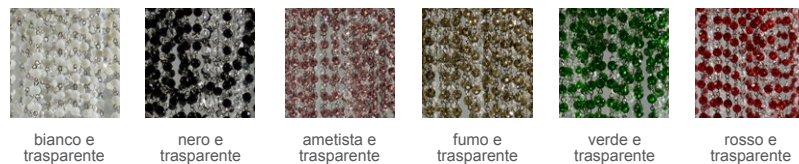

PATRIZIAGARGANTI

Firenze

The soul light

Collezione **Burlesque**

Lampadario 3 + 1 luci

Abbinamenti metalli / cristalli

Finitura
struttura

Varianti
cristalli
paralumi