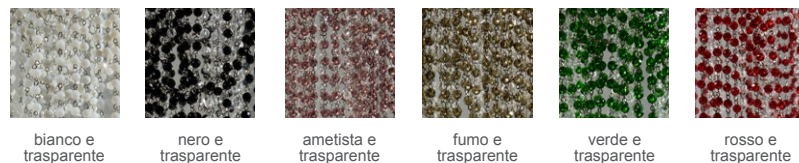

PATRIZIAGARGANTI

Firenze

The soul light

Collezione **Burlesque**

Applique 4 luci

Abbinamenti metalli / cristalli

Finitura
struttura

Varianti
cristalli
paralumi