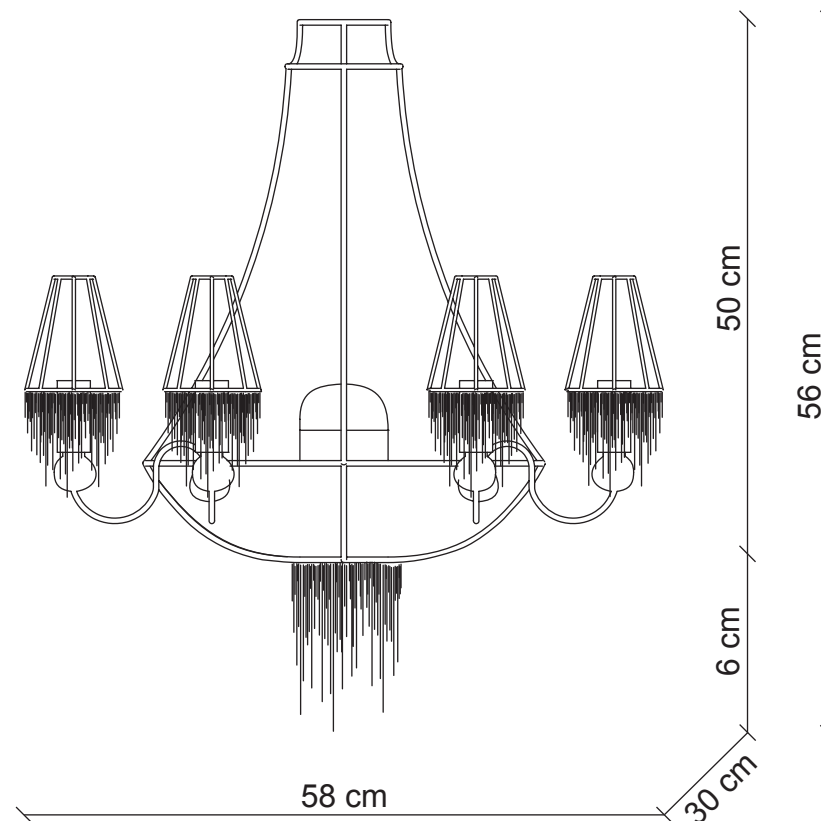

PATRIZIAGARGANTI

Firenze

The soul light

Collezione **Burlesque**

Applique 4 luci

Abbinamenti metalli / cristalli

Finitura
struttura

Varianti
cristalli
paralumi

Articolo

PG124 PG125 PG126 PG127 PG128 PG129

Ø 9x4 cm
H. 11 cm

4x
40W E14
non fornite

Kg 4,6
m³ 0,19