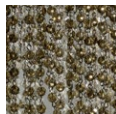

nero lucido

champagne

champagne

champagne

champagne

Varianti
cristalli
paralumi

bianco e
trasparente

nero e
trasparente

ametista e
trasparente

fumo e
trasparente

verde e
trasparente

rosso e
trasparente

Articolo

PG130

PG131

PG132