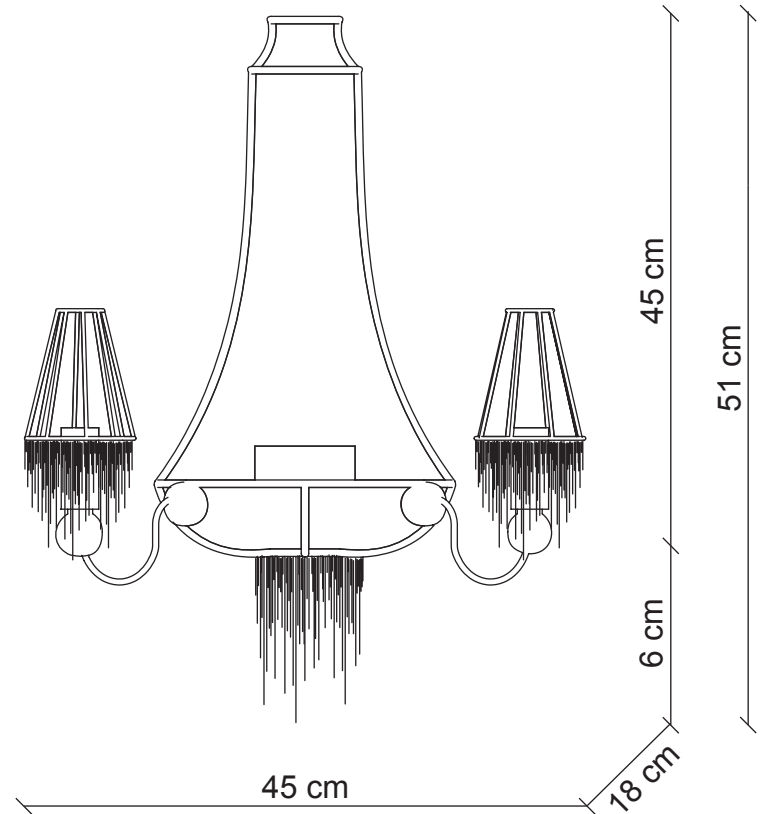

PATRIZIAGARGANTI

Firenze

The soul light

Collezione **Burlesque**

Applique 2 luci

Abbinamenti metalli / cristalli

Finitura
struttura

bianco lucido

PG133

PG134

PG135

Ø 9x4 cm
H. 11 cm

2x
40W E14
non fornite

Kg 3,4
m³ 0,17