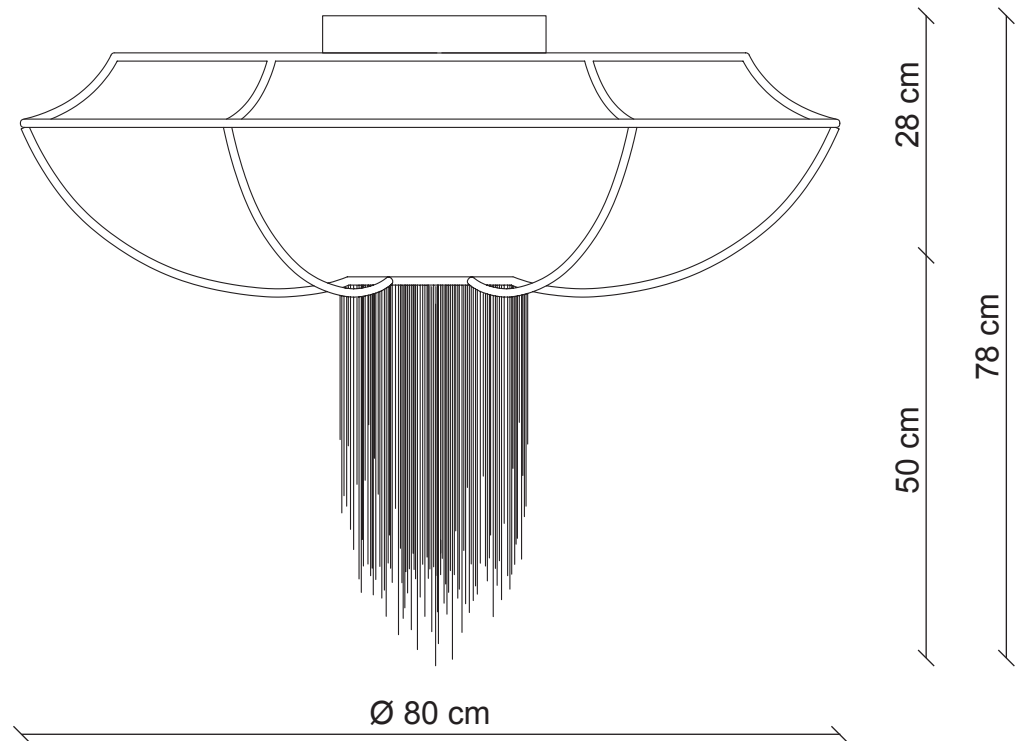

PATRIZIAGARGANTI

Firenze

The soul light

Collezione **Burlesque**

Plafoniera 12 luci

Abbinamenti metalli / cristalli

Abbinamenti metalli / cristalli						
Finitura struttura						
	bianco lucido	nero lucido	champagne	champagne	champagne	champagne
Varianti cristalli paralumi						
	bianco e trasparente	nero e trasparente	ametista e trasparente	fumo e trasparente	verde e trasparente	rosso e trasparente
Articolo	PG136	PG137	PG138	PG139	PG140	PG141

 12x
40W E14
non fornite

Kg 16
m³ 0,96