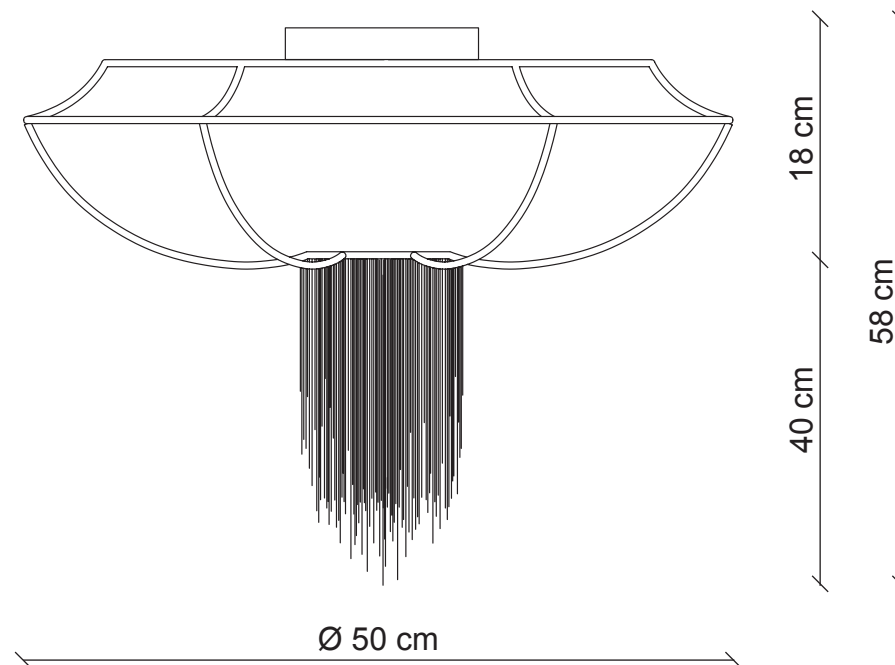

PATRIZIAGARGANTI

Firenze

The soul light

Collezione **Burlesque**

Plafoniera 6 luci

Abbinamenti metalli / cristalli

Finitura
struttura

bianco lucido