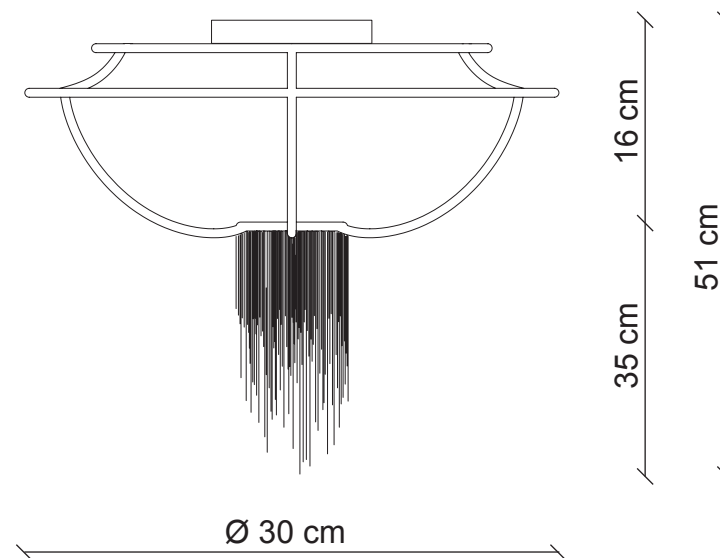

PATRIZIAGARGANTI

Firenze

The soul light

Collezione **Burlesque**

Plafoniera 3 luci

Abbinamenti metalli / cristalli

Finitura
struttura

bianco lucido