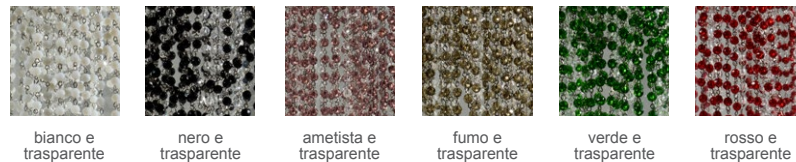

PATRIZIAGARGANTI

Firenze

The soul light

Collezione **Burlesque**

Lampadario ovale 24 luci

Abbinamenti metalli / cristalli

Finitura
struttura

Varianti
cristalli
paralumi