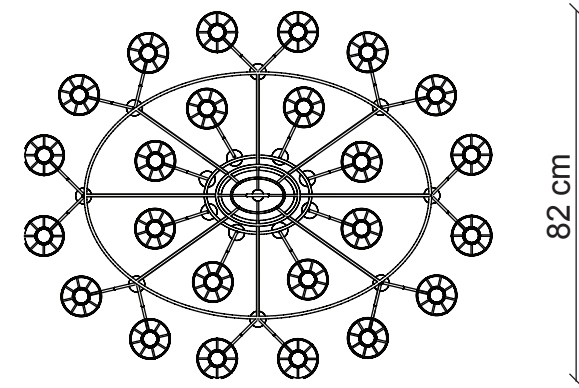

PATRIZIAGARGANTI

Firenze

The soul light

Collezione **Burlesque**

Lampadario ovale 24 luci

Abbinamenti metalli / cristalli

Finitura
struttura

Varianti
cristalli
paralumi

Articolo	PG154	PG155	PG156	PG157	PG158	PG159
-----------------	--------------	--------------	--------------	--------------	--------------	--------------

Ø 9x4 cm
H. 11 cm

24x
40W E14
non fornite

Kg 26,5
m³ 1,21