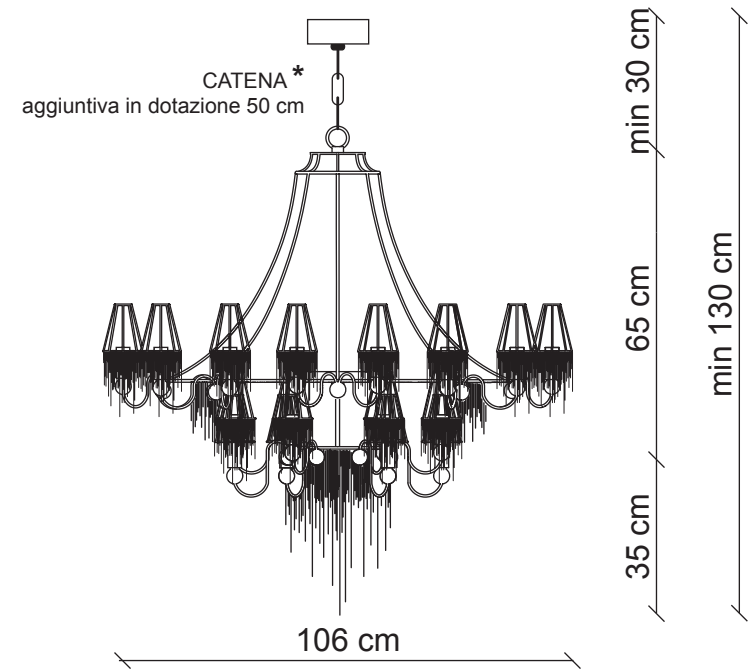

PATRIZIAGARGANTI

Firenze

The soul light

Collezione **Burlesque**

Lampadario ovale 24 luci

Abbinamenti metalli / cristalli

Finitura
struttura

Varianti
cristalli
paralumi

Articolo	PG154	PG155	PG156	PG157	PG158	PG159
-----------------	--------------	--------------	--------------	--------------	--------------	--------------

Ø 9x4 cm
H. 11 cm

24x
40W E14
non fornite

Kg 26,5
m³ 1,21