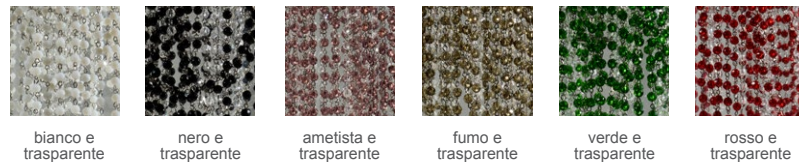

PATRIZIAGARGANTI

Firenze

The soul light

Collezione **Burlesque**

Lampadario ovale 12 luci

Abbinamenti metalli / cristalli

Finitura
struttura

Varianti
cristalli
paralumi