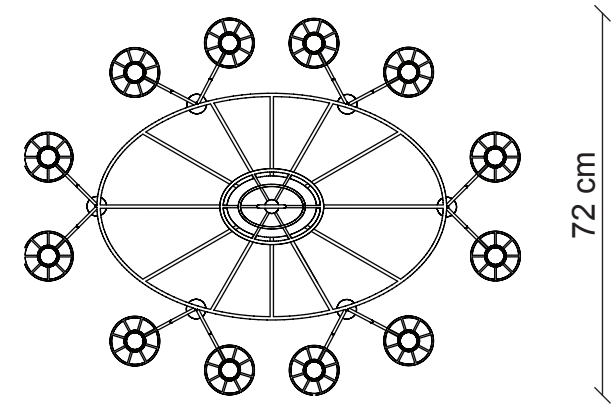

PATRIZIAGARGANTI

Firenze

The soul light

Collezione **Burlesque**

Lampadario ovale 12 luci

Abbinamenti metalli / cristalli

Finitura
struttura

Varianti
cristalli
paralumi

Articolo **PG160 PG161 PG162 PG163 PG164 PG165**

Ø 9x4 cm
H. 11 cm

12x
40W E14
non fornite

Kg 14
m³ 1,21