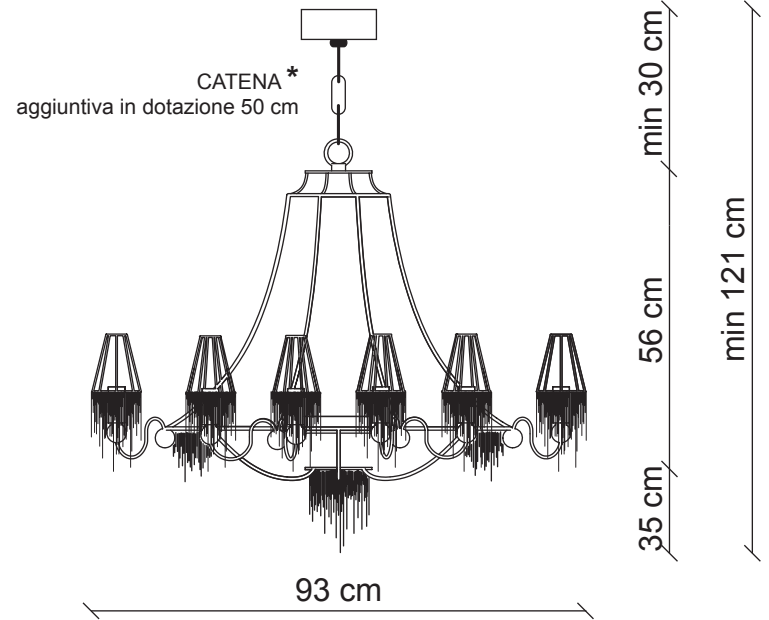

PATRIZIAGARGANTI

Firenze

The soul light

Collezione **Burlesque**

Lampadario ovale 12 luci

Abbinamenti metalli / cristalli

Finitura
struttura

Varianti
cristalli
paralumi

Articolo **PG160 PG161 PG162 PG163 PG164 PG165**

Ø 9x4 cm
H. 11 cm

12x
40W E14
non fornite

Kg 14
m³ 1,21