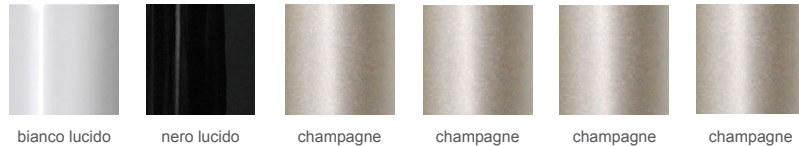

PATRIZIAGARGANTI

Firenze

The soul light

Collezione **Burlesque**

Lampadario ovale 12 luci

Abbinamenti metalli / cristalli

Finitura
struttura

Varianti
cristalli
paralumi

Articolo **PG160 PG161 PG162 PG163 PG164 PG165**

Ø 9x4 cm
H. 11 cm

12x
40W E14
non fornite

Kg 14
m³ 1,21