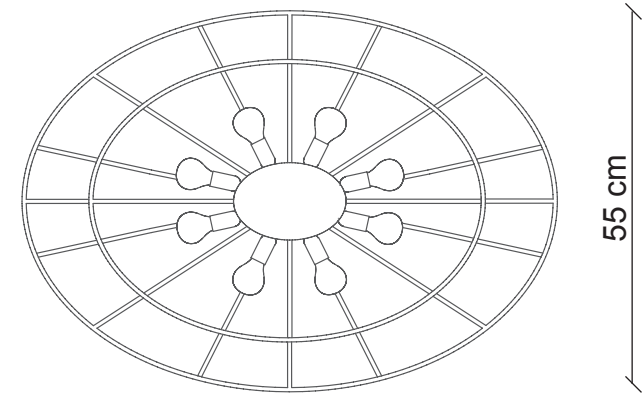

# PATRIZIAGARGANTI

Firenze

The soul light

Collezione **Burlesque**

Plafoniera ovale 8 luci