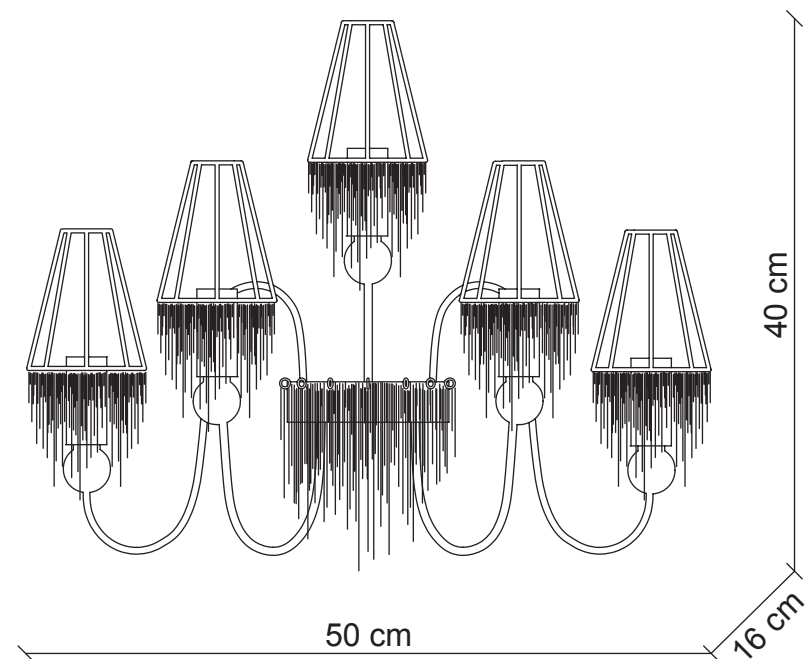

## Abbinamenti metalli / cristalli

**Finitura**  
struttura

bianco lucido

nero lucido

champagne

champagne

champagne

champagne

**PG178**

**PG179**

**PG180**

**PG181**

**PG182**

**PG183**

Ø 9x4 cm  
H. 11 cm

5x  
40W E14  
non fornite