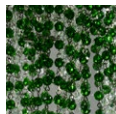

PATRIZIAGARGANTI

Firenze

The soul light

Collezione **Burlesque**

Applique 4 luci

Abbinamenti metalli / cristalli

Finitura
struttura

bianco lucido

nero lucido

champagne

champagne

champagne

champagne

Varianti
cristalli
paralumi

bianco e
trasparente

nero e
trasparente

ametista e
trasparente

fumo e
trasparente

verde e
trasparente

rosso e
trasparente

Articolo

PG184

PG185

PG186