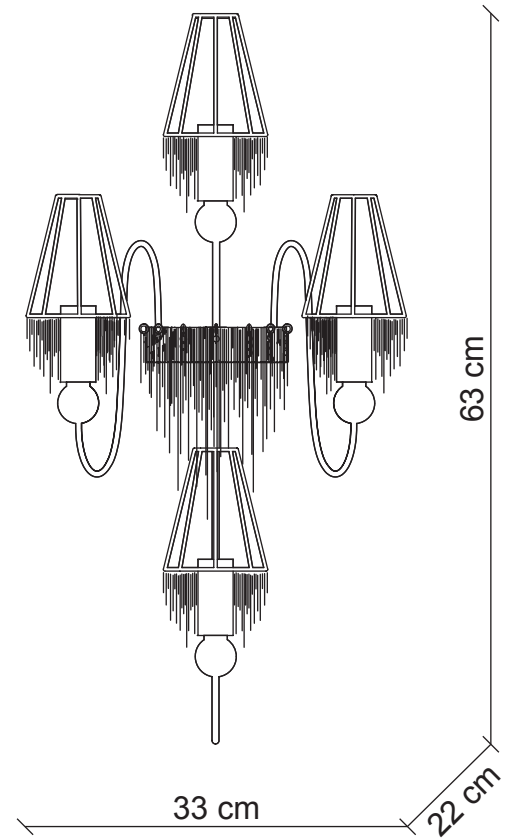

PATRIZIAGARGANTI

Firenze

The soul light

Collezione **Burlesque**

Applique 4 luci

Abbinamenti metalli / cristalli

Finitura
struttura

bianco lucido

PG187

PG188

PG189

Ø 9x4 cm
H. 11 cm

4x
40W E14
non fornite

Kg 2,5
m³ 0,19