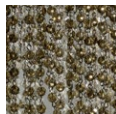

PATRIZIAGARGANTI

Firenze

The soul light

Collezione **Burlesque**

Applique 4 luci

Abbinamenti metalli / cristalli

Finitura
struttura

bianco lucido

nero lucido

champagne

champagne

champagne

champagne

Varianti
cristalli
paralumi

bianco e
trasparente

nero e
trasparente

ametista e
trasparente

fumo e
trasparente

verde e
trasparente

rosso e
trasparente

Articolo

PG184

PG185

PG186