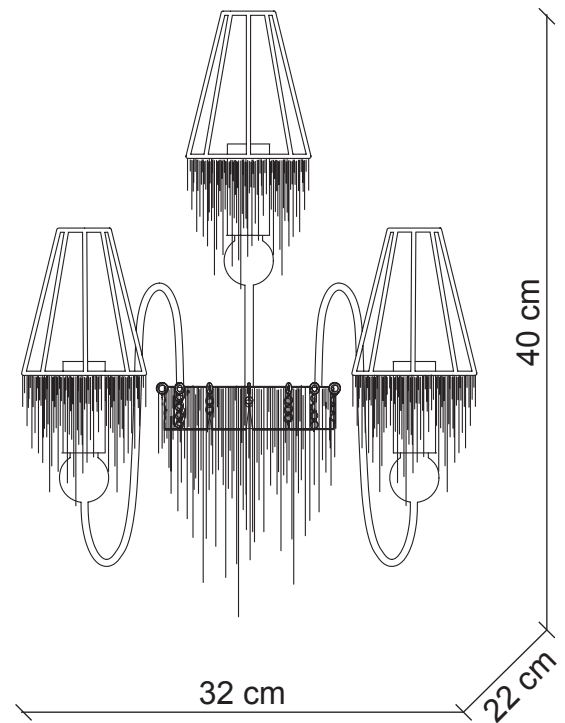

PATRIZIAGARGANTI

Firenze

The soul light

Collezione **Burlesque**

Applique 3 luci

Abbinamenti metalli / cristalli

Finitura
struttura

bianco lucido

nero lucido

champagne

champagne

champagne

champagne

Varianti
cristalli
paralumi

bianco e
trasparente

nero e
trasparente

PG193

PG194

PG195

Ø 9x4 cm
H. 11 cm

3x
40W E14
non fornite

Kg 2
m³ 0,17