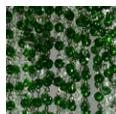

PATRIZIAGARGANTI

Firenze

The soul light

Collezione **Burlesque**

Applique 3 luci

Abbinamenti metalli / cristalli

Finitura
struttura

bianco lucido

nero lucido

champagne

champagne

champagne

champagne

Varianti
cristalli
paralumi

bianco e
trasparente

nero e
trasparente

ametista e
trasparente

fumo e
trasparente

verde e
trasparente

rosso e
trasparente

Articolo

PG190

PG191

PG192