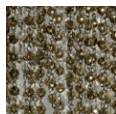

PATRIZIAGARGANTI

Firenze

The soul light

Collezione **Burlesque**

Applique 3 luci

Abbinamenti metalli / cristalli

Finitura
struttura

bianco lucido

nero lucido

champagne

champagne

champagne

champagne

Varianti
cristalli
paralumi

bianco e
trasparente

nero e
trasparente

ametista e
trasparente

fumo e
trasparente

verde e
trasparente

rosso e
trasparente

Articolo

PG190

PG191

PG192