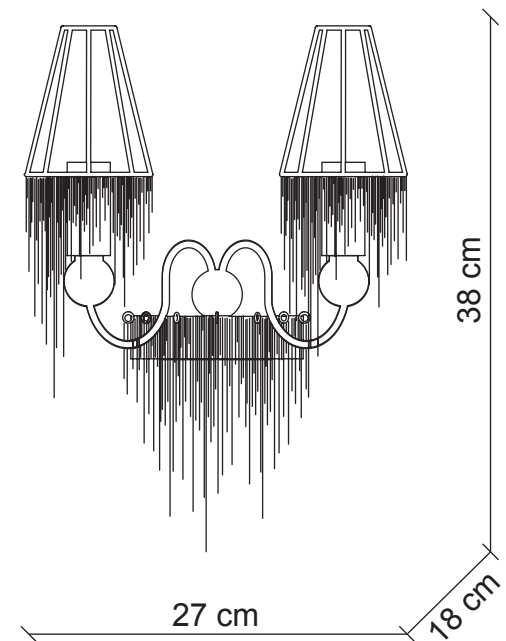

PATRIZIAGARGANTI

Firenze

The soul light

Collezione **Burlesque**

Applique 2 luci

Abbinamenti metalli / cristalli

Finitura
struttura

bianco lucido nero lucido champagne champagne champagne champagne

Varianti
cristalli
paralumi

bianco e trasparente nero e trasparente ametista e trasparente fumo e trasparente verde e trasparente rosso e trasparente

Articolo

PG196 PG197 PG198 PG199 PG200 PG201

Ø 9x4 cm
H. 11 cm

2x
40W E14
non fornite

Kg 1,5
m³ 0,17