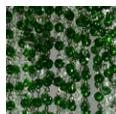

PATRIZIAGARGANTI

Firenze

The soul light

Collezione **Burlesque**

Applique 4 luci

Abbinamenti metalli / cristalli

Finitura
struttura

bianco lucido

nero lucido

champagne

champagne

champagne

champagne

Varianti
cristalli
paralumi

bianco e
trasparente

nero e
trasparente

ametista e
trasparente

fumo e
trasparente

verde e
trasparente

rosso e
trasparente

Articolo

PG202

PG203

PG204