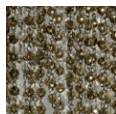

PATRIZIAGARGANTI

Firenze

The soul light

Collezione **Burlesque**

Applique 4 luci

Abbinamenti metalli / cristalli

Finitura
struttura

bianco lucido

nero lucido

champagne

champagne

champagne

champagne

Varianti
cristalli
paralumi

bianco e
trasparente

nero e
trasparente

ametista e
trasparente

fumo e
trasparente

verde e
trasparente

rosso e
trasparente

Articolo

PG202

PG203

PG204