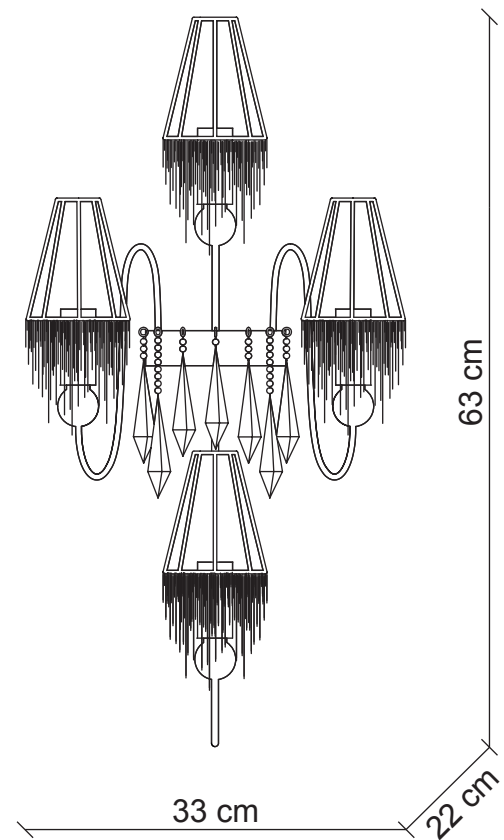

PATRIZIAGARGANTI

Firenze

The soul light

Collezione **Burlesque**

Applique 4 luci

Abbinamenti metalli / cristalli

Finitura
struttura

bianco lucido

PG205

PG206

PG207

Ø 9x4 cm
H. 11 cm

4x
40W E14
non fornite

Kg 2,7
m³ 0,19