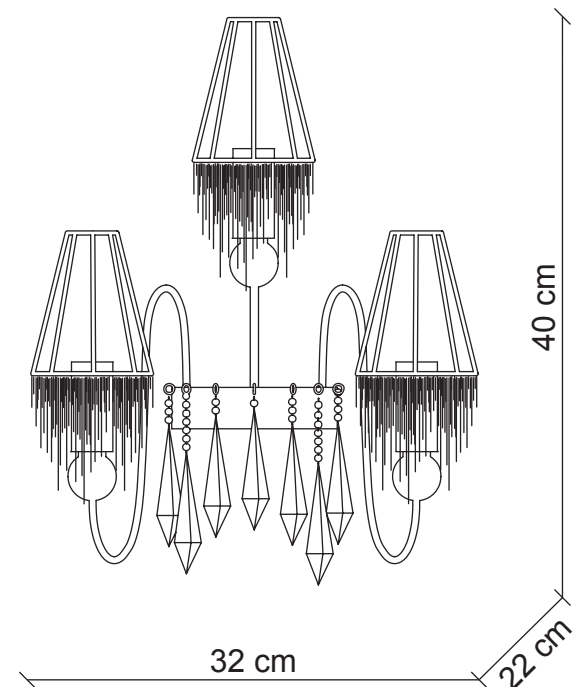

PATRIZIAGARGANTI

Firenze

The soul light

Collezione **Burlesque**

Applique 3 luci

Abbinamenti metalli / cristalli

Finitura
struttura

bianco lucido

PG211

PG212

PG213

Ø 9x4 cm
H. 11 cm

3x
40W E14
non fornite

Kg 2,2
m³ 0,17