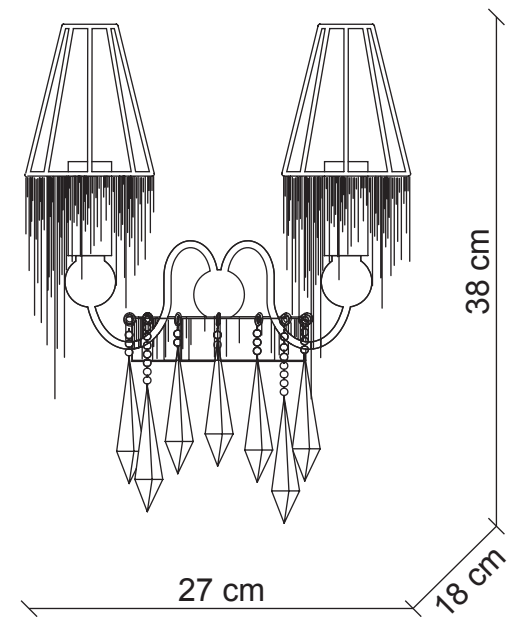

PATRIZIAGARGANTI

Firenze

The soul light

Collezione **Burlesque**

Applique 2 luci

Abbinamenti metalli / cristalli

Finitura
struttura

bianco lucido

PG217

PG218

PG219

Ø 9x4 cm
H. 11 cm

2x
40W E14
non fornite

Kg 1,7
m³ 0,17