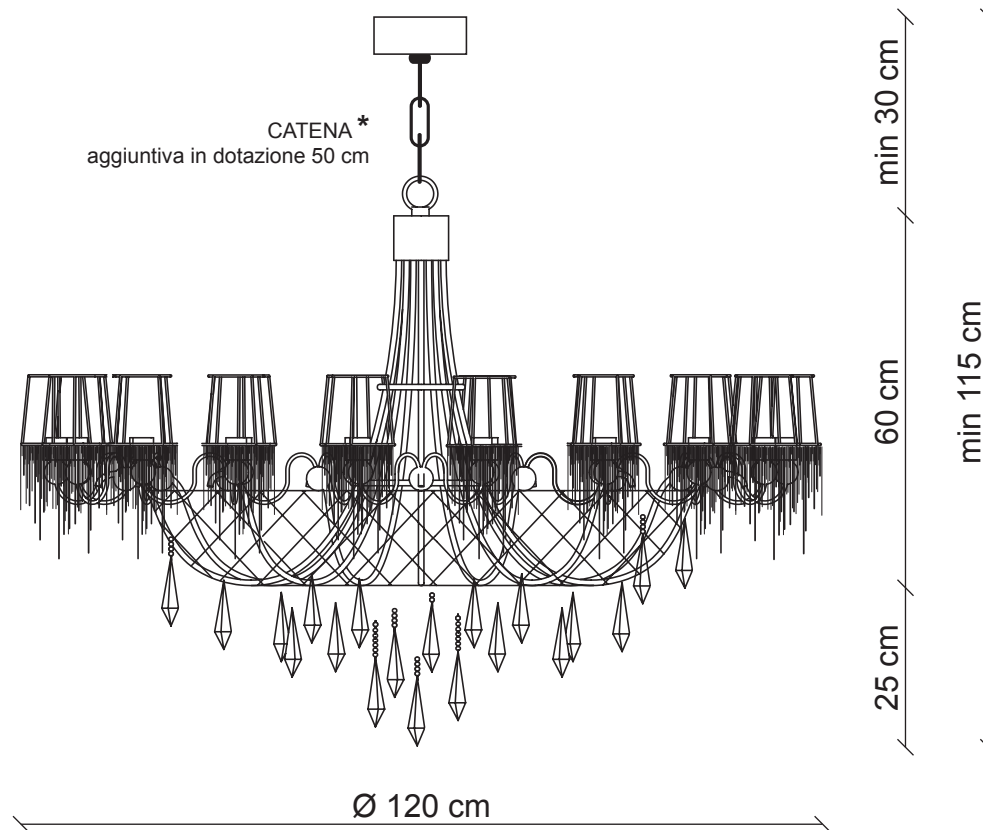

PATRIZIAGARGANTI

Firenze

The soul light

Collezione **Burlesque**

Lampadario 18 luci

Abbinamenti metalli / cristalli

Finitura
struttura

bianco lucido

PG223

PG224

PG225

Ø 10x8 cm
H. 10 cm

18x
40W E14
non fornite

Kg 26
m³ 2,52