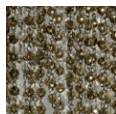

nero lucido

champagne

champagne

champagne

champagne

Varianti
cristalli
paralumi

bianco e
trasparente

nero e
trasparente

ametista e
trasparente

fumo e
trasparente

verde e
trasparente

rosso e
trasparente

Articolo

PG220

PG221

PG222