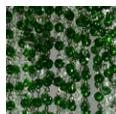

nero lucido

champagne

champagne

champagne

champagne

Varianti
cristalli
paralumi

bianco e
trasparente

nero e
trasparente

ametista e
trasparente

fumo e
trasparente

verde e
trasparente

rosso e
trasparente

Articolo

PG220

PG221

PG222