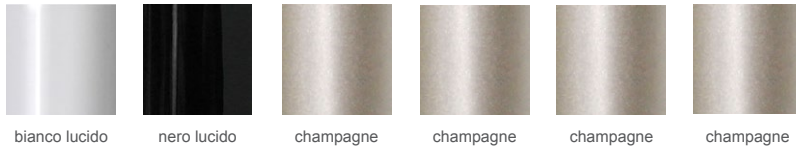

PATRIZIAGARGANTI

Firenze

The soul light

Collezione **Burlesque**

Lampadario 12 luci

Abbinamenti metalli / cristalli

Finitura
struttura

Varianti
cristalli
paralumi