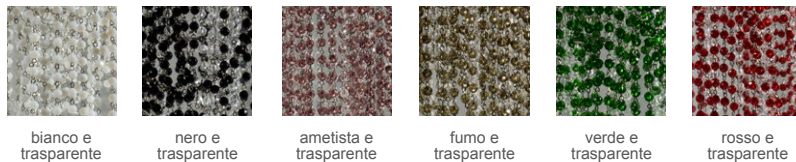

PATRIZIAGARGANTI

Firenze

The soul light

Collezione **Burlesque**

Lampadario 12 luci

Abbinamenti metalli / cristalli

Finitura
struttura

Varianti
cristalli
paralumi