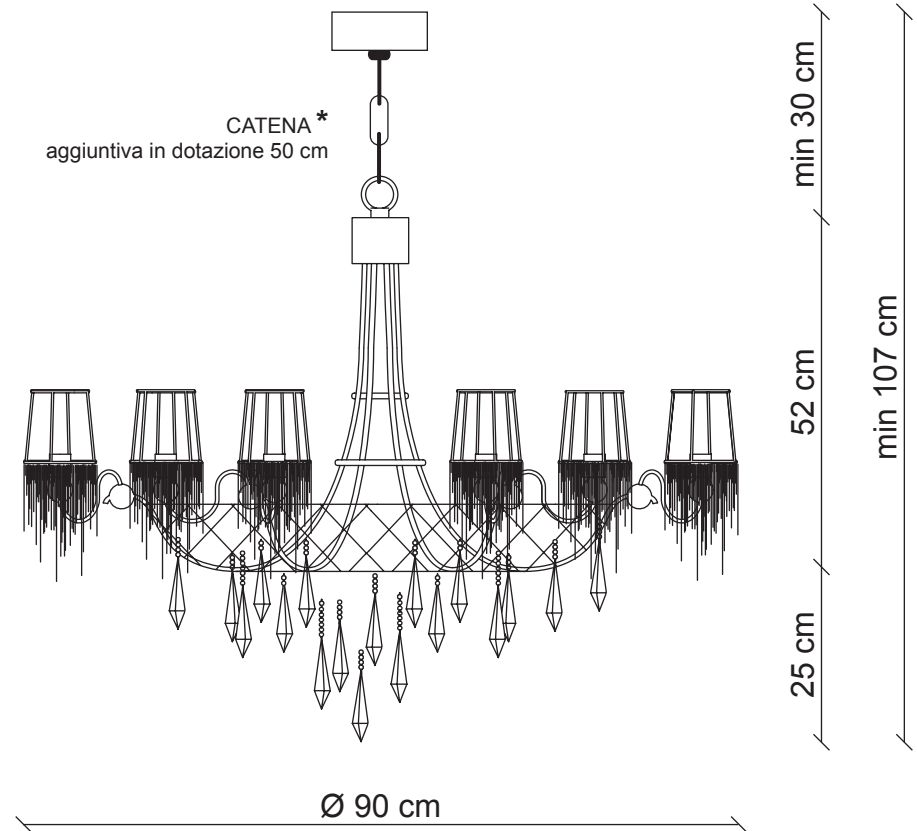

PATRIZIAGARGANTI

Firenze

The soul light

Collezione **Burlesque**

Lampadario 12 luci

Abbinamenti metalli / cristalli

Finitura
struttura

Varianti
cristalli
paralumi

Articolo **PG226 PG227 PG228 PG229 PG230 PG231**

Kg 16
m³ 1,79