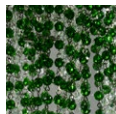

nero lucido

champagne

champagne

champagne

champagne

Varianti
cristalli
paralumi

bianco e
trasparente

nero e
trasparente

ametista e
trasparente

fumo e
trasparente

verde e
trasparente

rosso e
trasparente

Articolo

PG232

PG233

PG234