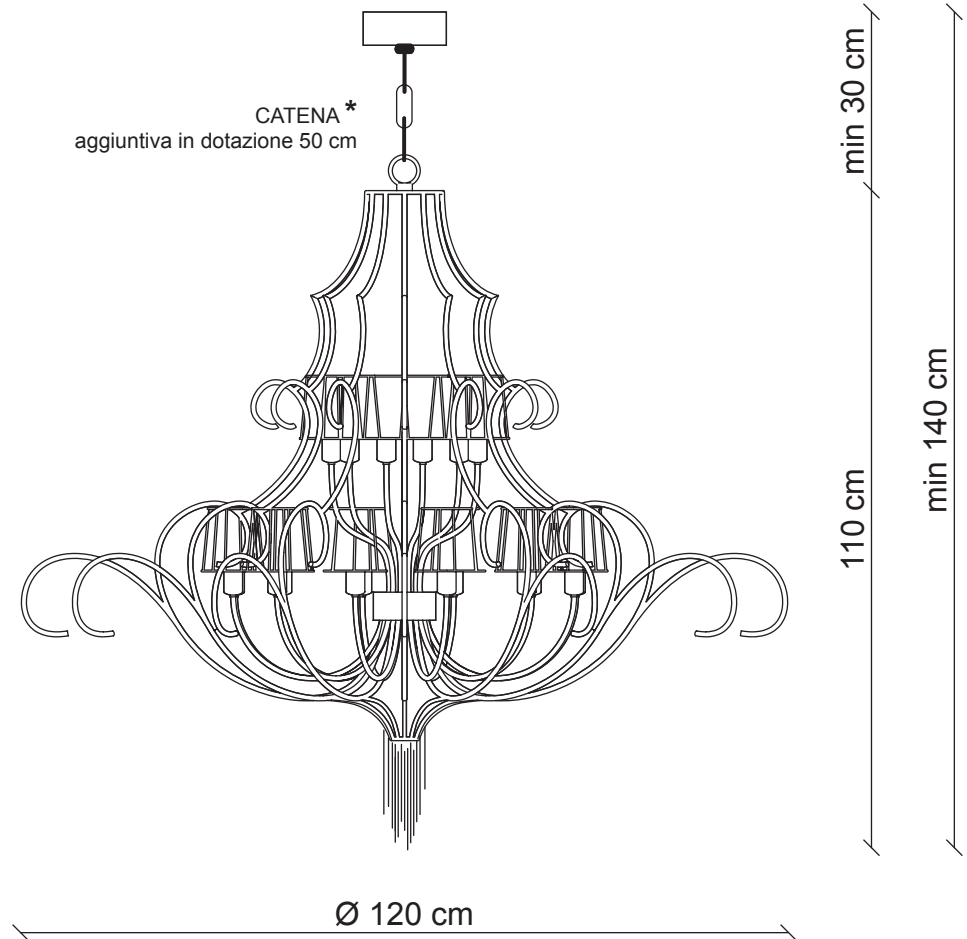

PATRIZIAGARGANTI

Firenze

The soul light

Collezione **Burlesque**

Lampadario 18 luci

Abbinamenti metalli / cristalli

Finitura
struttura

bianco lucido

PG235

PG236

PG237

Ø 10x8 cm
H. 10 cm

18x
40W E14
non fornite

Kg 25
m³ 2,52