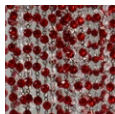

nero lucido

champagne

champagne

champagne

champagne

Varianti
cristalli
paralumi

bianco e
trasparente

nero e
trasparente

ametista e
trasparente

fumo e
trasparente

verde e
trasparente

rosso e
trasparente

Articolo

PG232

PG233

PG234