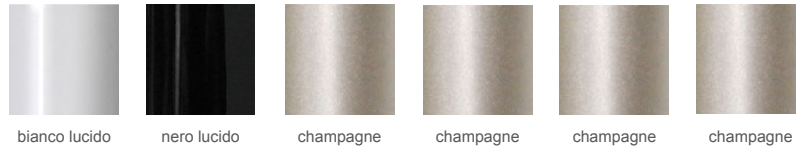

Abbinamenti metalli / cristalli

Finitura
struttura

Varianti
cristalli
paralumi