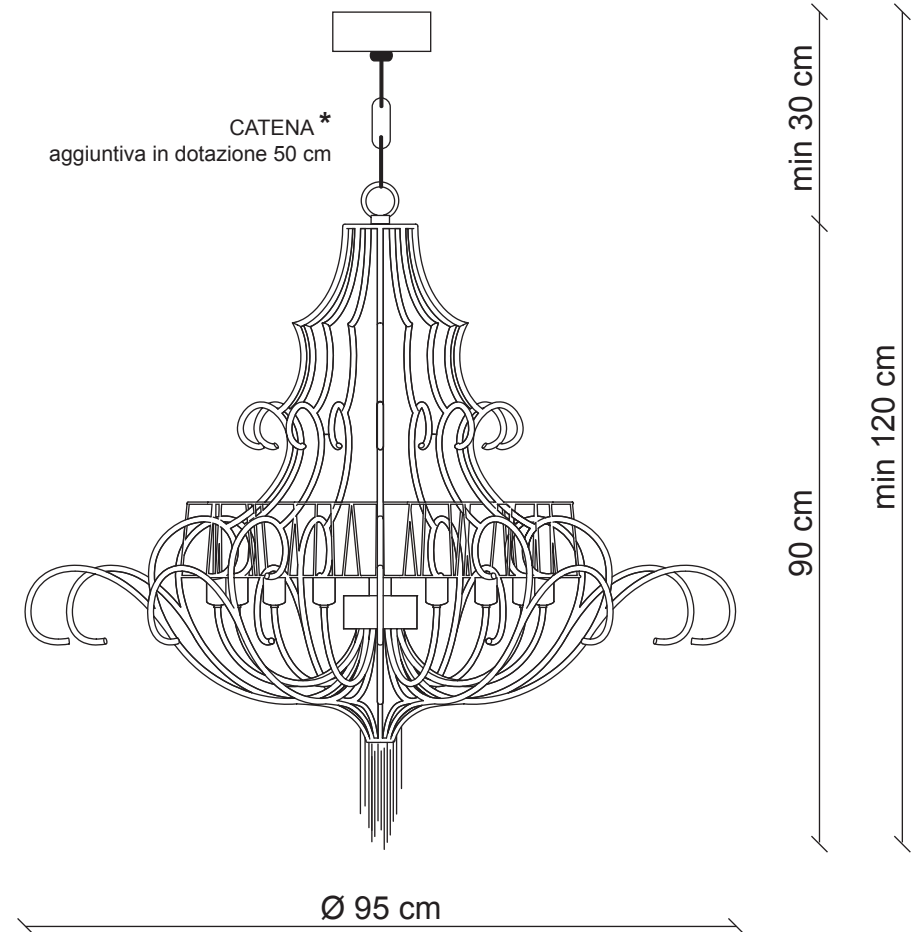

### Abbinamenti metalli / cristalli

**Finitura**  
struttura

**Varianti**  
cristalli  
paralumi

<b>Articolo</b>	<b>PG244</b>	<b>PG245</b>	<b>PG246</b>	<b>PG247</b>	<b>PG248</b>	<b>PG249</b>
-----------------	--------------	--------------	--------------	--------------	--------------	--------------

Ø 10x8 cm  
H. 10 cm

9x  
40W E14  
non fornite

**Kg 17**  
**m<sup>3</sup> 0,96**