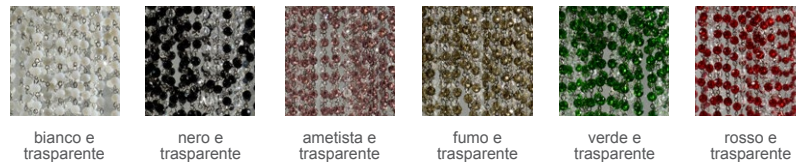

# PATRIZIAGARGANTI

Firenze

The soul light

Collezione **Burlesque**

Lampadario 9 luci

### Abbinamenti metalli / cristalli

**Finitura**  
struttura

**Varianti**  
cristalli  
paralumi

<b>Articolo</b>	<b>PG244</b>	<b>PG245</b>	<b>PG246</b>	<b>PG247</b>	<b>PG248</b>	<b>PG249</b>
-----------------	--------------	--------------	--------------	--------------	--------------	--------------