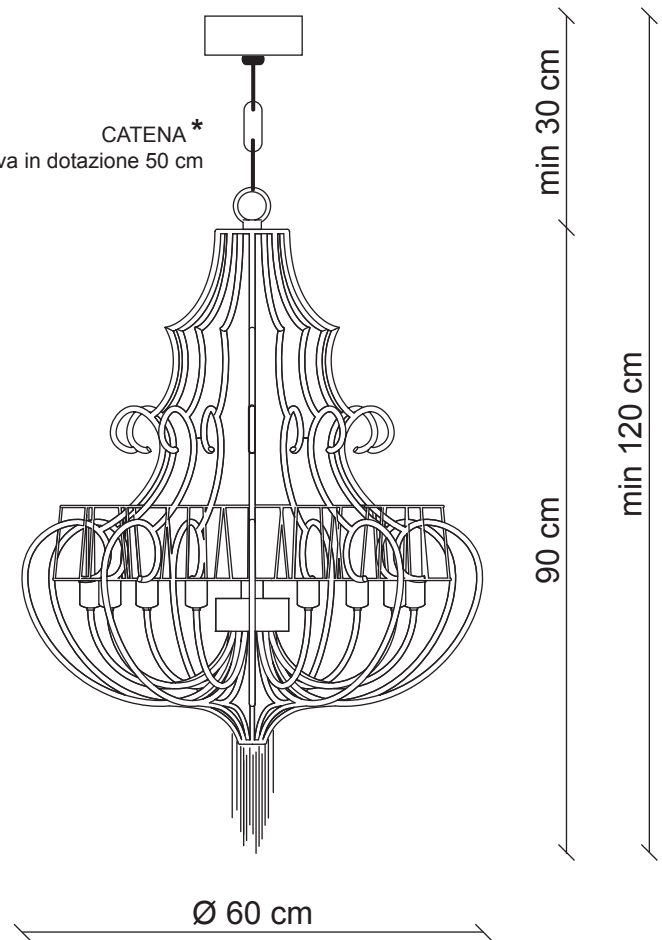

PATRIZIAGARGANTI

Firenze

The soul light

Collezione **Burlesque**

Lampadario 9 luci

Abbinamenti metalli / cristalli

Finitura
struttura

bianco lucido nero lucido champagne champagne champagne champagne

Varianti
cristalli
paralumi

bianco e trasparente nero e trasparente ametista e trasparente fumo e trasparente verde e trasparente rosso e trasparente

Articolo **PG250** **PG251** **PG252** **PG253** **PG254** **PG255**

Ø 10x8 cm
H. 10 cm

9x
40W E14
non fornite

Kg 17
m³ 0,70