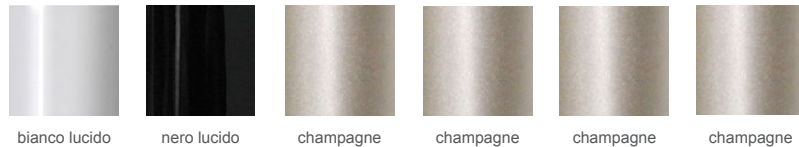

PATRIZIAGARGANTI

Firenze

The soul light

Collezione **Burlesque**

Lampadario 9 luci

Abbinamenti metalli / cristalli

Finitura
struttura

bianco lucido nero lucido champagne champagne champagne champagne

Varianti
cristalli
paralumi

bianco e trasparente nero e trasparente ametista e trasparente fumo e trasparente verde e trasparente rosso e trasparente

Articolo **PG250** **PG251** **PG252** **PG253** **PG254** **PG255**