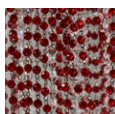

nero lucido

champagne

champagne

champagne

champagne

Varianti
cristalli
paralumi

bianco e
trasparente

nero e
trasparente

ametista e
trasparente

fumo e
trasparente

verde e
trasparente

rosso e
trasparente

Articolo

PG256

PG257

PG258