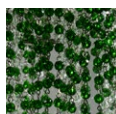

PATRIZIAGARGANTI

Firenze

The soul light

Collezione **Burlesque**

Lampadario 6 luci

Abbinamenti metalli / cristalli

Finitura
struttura

bianco lucido

nero lucido

champagne

champagne

champagne

champagne

Varianti
cristalli
paralumi

bianco e
trasparente

nero e
trasparente

ametista e
trasparente

fumo e
trasparente

verde e
trasparente

rosso e
trasparente

Articolo

PG256

PG257

PG258