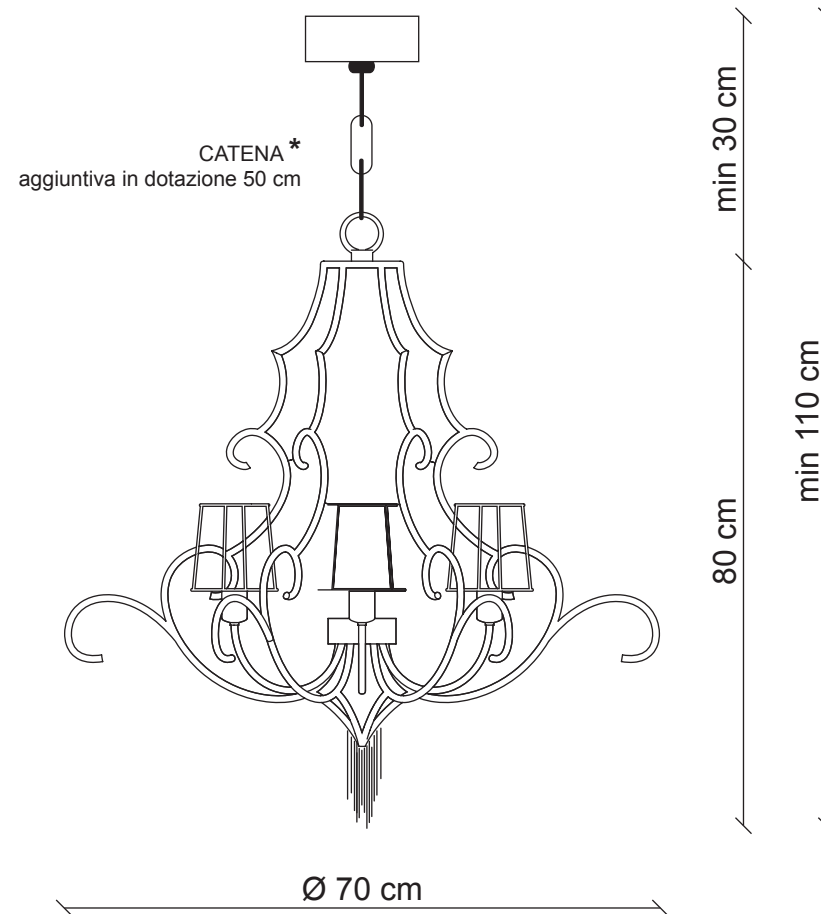

PATRIZIAGARGANTI

Firenze

The soul light

Collezione **Burlesque**

Lampadario 6 luci

Abbinamenti metalli / cristalli

Finitura
struttura

bianco lucido

PG259

PG260

PG261

Ø 10x8 cm
H. 10 cm

6x
40W E14
non fornite

Kg 9
m³ 0,70