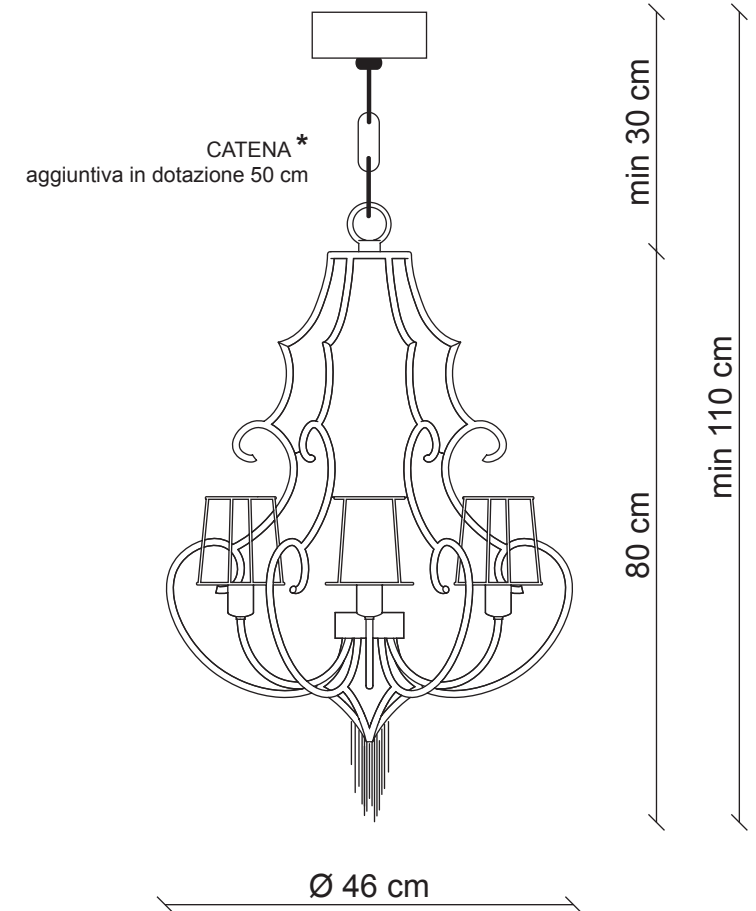

PATRIZIAGARGANTI

Firenze

The soul light

Collezione **Burlesque**

Lampadario 6 luci

Abbinamenti metalli / cristalli

Finitura
struttura

bianco lucido

PG265

PG266

PG267

Ø 10x8 cm
H. 10 cm

6x
40W E14
non fornite

Kg 9
m³ 0,48