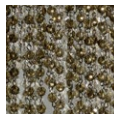

nero lucido

champagne

champagne

champagne

champagne

Varianti
cristalli
paralumi

bianco e
trasparente

nero e
trasparente

ametista e
trasparente

fumo e
trasparente

verde e
trasparente

rosso e
trasparente

Articolo

PG262

PG263

PG264