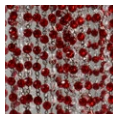

nero lucido

champagne

champagne

champagne

champagne

Varianti
cristalli
paralumi

bianco e
trasparente

nero e
trasparente

ametista e
trasparente

fumo e
trasparente

verde e
trasparente

rosso e
trasparente

Articolo

PG262

PG263

PG264