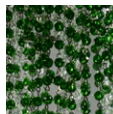

nero lucido

champagne

champagne

champagne

champagne

Varianti
cristalli
paralumi

bianco e
trasparente

nero e
trasparente

ametista e
trasparente

fumo e
trasparente

verde e
trasparente

rosso e
trasparente

Articolo

PG262

PG263

PG264