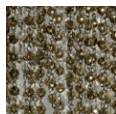

PATRIZIAGARGANTI

Firenze

The soul light

Collezione **Burlesque**

Applique 5 luci

Abbinamenti metalli / cristalli

Finitura
struttura

bianco lucido

nero lucido

champagne

champagne

champagne

champagne

Varianti
cristalli
paralumi

bianco e
trasparente

nero e
trasparente

ametista e
trasparente

fumo e
trasparente

verde e
trasparente

rosso e
trasparente

Articolo

PG268

PG269

PG270