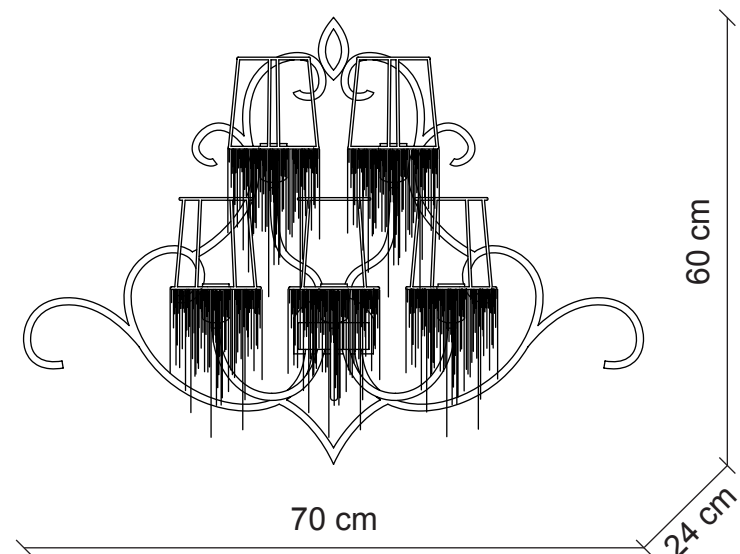

PATRIZIAGARGANTI

Firenze

The soul light

Collezione **Burlesque**

Applique 5 luci

Abbinamenti metalli / cristalli

Finitura
struttura

bianco lucido

nero lucido

champagne

champagne

champagne

champagne

Varianti
cristalli
paralumi

bianco e
trasparente

nero e
trasparente

PG271

PG272

PG273

Ø 10x8 cm
H. 10 cm

5x
40W E14
non fornite

Kg 5
m³ 0,43