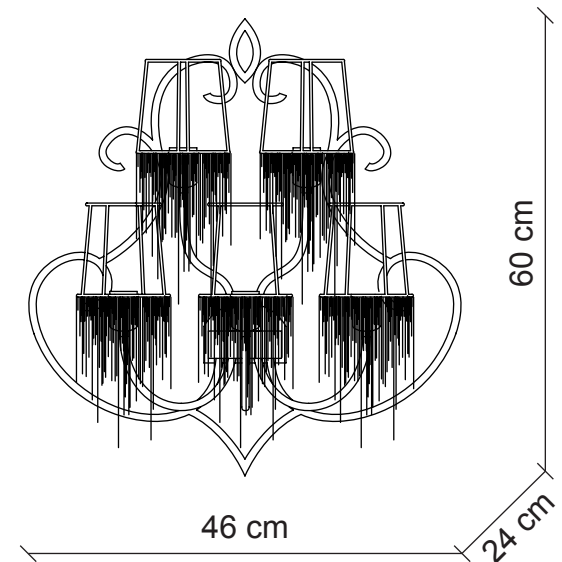

PATRIZIAGARGANTI

Firenze

The soul light

Collezione **Burlesque**

Applique 5 luci

Abbinamenti metalli / cristalli

Finitura
struttura

Varianti
cristalli
paralumi

Articolo **PG274 PG275 PG276 PG277 PG278 PG279**

Ø 10x8 cm
H. 10 cm

5x
40W E14
non fornite

Kg 5
m³ 0,19