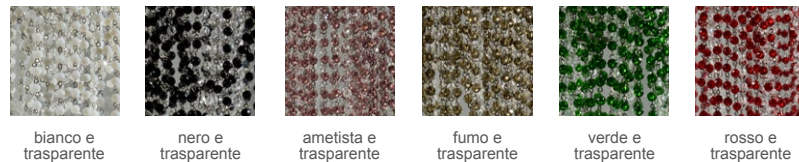

PATRIZIAGARGANTI

Firenze

The soul light

Collezione **Burlesque**

Applique 5 luci

Abbinamenti metalli / cristalli

Finitura
struttura

Varianti
cristalli
paralumi

Articolo **PG274 PG275 PG276 PG277 PG278 PG279**

Ø 10x8 cm
H. 10 cm

5x
40W E14
non fornite

Kg 5
m³ 0,19