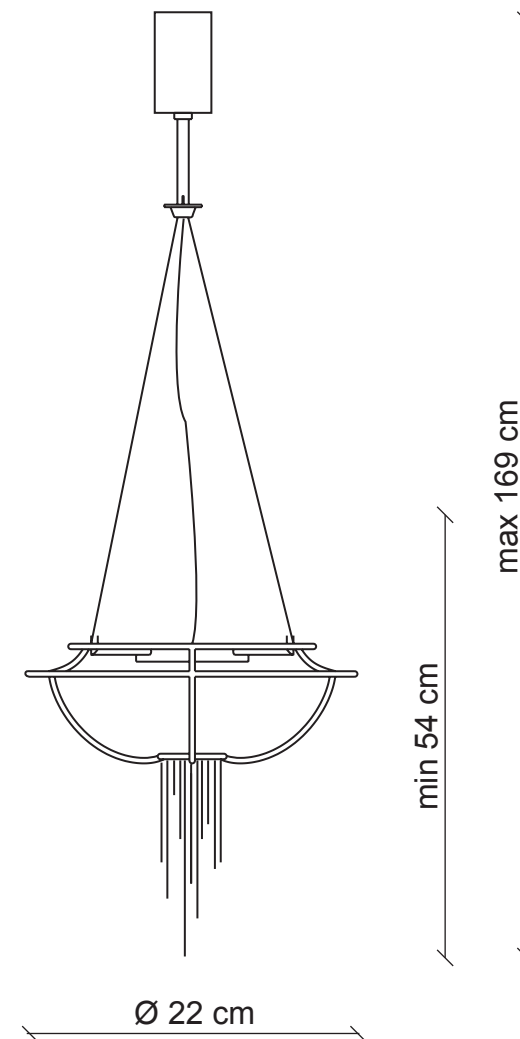

## Abbinamenti metalli / cristalli

Finitura struttura	bianco / nichel lucido	nero / nichel lucido	champagne / nichel lucido	champagne / nichel lucido	champagne / nichel lucido	champagne / nichel lucido
Varianti cristalli paralumi	bianco e trasparente	nero e trasparente	ametista e trasparente	fumo e trasparente	verde e trasparente	rosso e trasparente
Articolo	<b>PG280</b>	<b>PG281</b>	<b>PG282</b>	<b>PG283</b>	<b>PG284</b>	<b>PG285</b>

1x  
40W E14  
non fornita

**Kg 3**  
**m<sup>3</sup> 0,07**