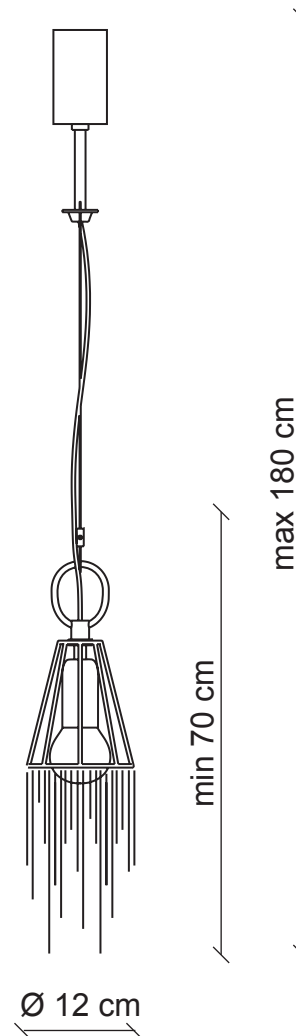

# PATRIZIAGARGANTI

Firenze

The soul light

Collezione **Burlesque**

Sospensione 1 luce

**Abbinamenti metalli / cristalli**

**Varianti**  
cristalli paralumi

					
bianco e trasparente	nero e trasparente	ametista e trasparente	fumo e trasparente	verde e trasparente	rosso e trasparente

**Finitura struttura**

nichel lucido

**PG286 PG287 PG288 PG289 PG290 PG291**

Ø 9x4 cm  
H. 11 cm

1x  
40W E14  
non fornita

**Kg 2**  
**m<sup>3</sup> 0,05**