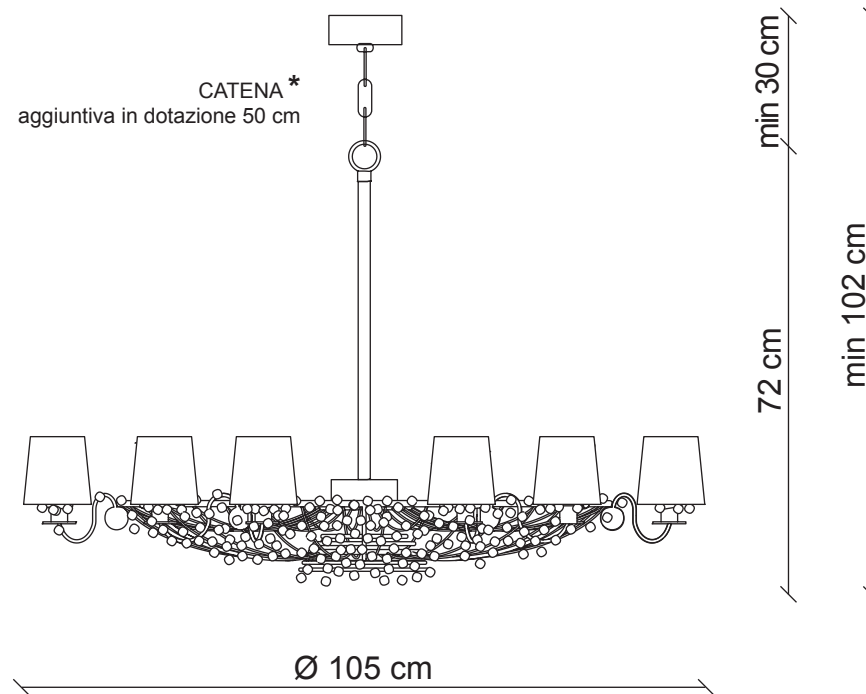

PATRIZIAGARGANTI

Firenze

The soul light

Collezione **Nana**

Lampadario 12 luci