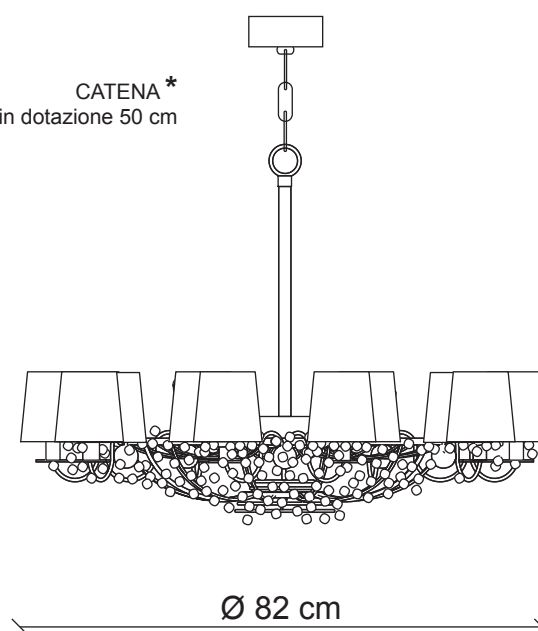

# PATRIZIAGARGANTI

Firenze

The soul light

Collezione **Nana**

Lampadario 10 luci

CATENA \*  
aggiuntiva in dotazione 50 cm

Colore paralumi

perle di cristallo trasparente

Cristalli

acini trasparenti

Finitura

nichel lucido

placcato oro

**PG428**

**PG429**

Ø 10x8 cm  
H. 10 cm

10x  
40W E14  
non fornite

**Kg 10**  
**m<sup>3</sup> 0,96**