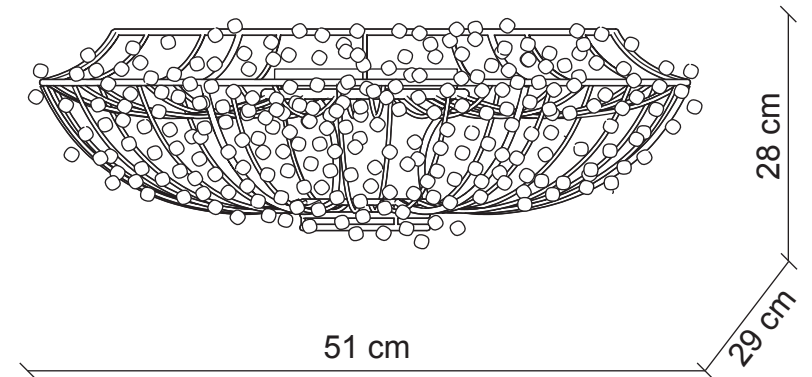

PATRIZIAGARGANTI

Firenze

The soul light

Collezione **Nana**

Applique 3 luci

PG430

PG431

3x
40W E14
non fornite

Kg 3
m³ 0,19