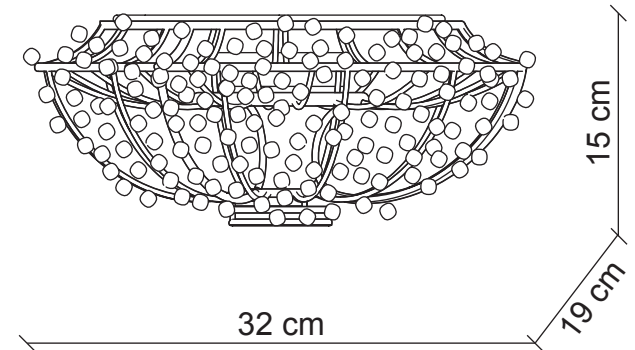

PATRIZIAGARGANTI

Firenze

The soul light

Collezione **Nana**

Applique 1 luce

PG432

PG433

 1x
40W E14
non fornita

Kg 1,3
m³ 0,08