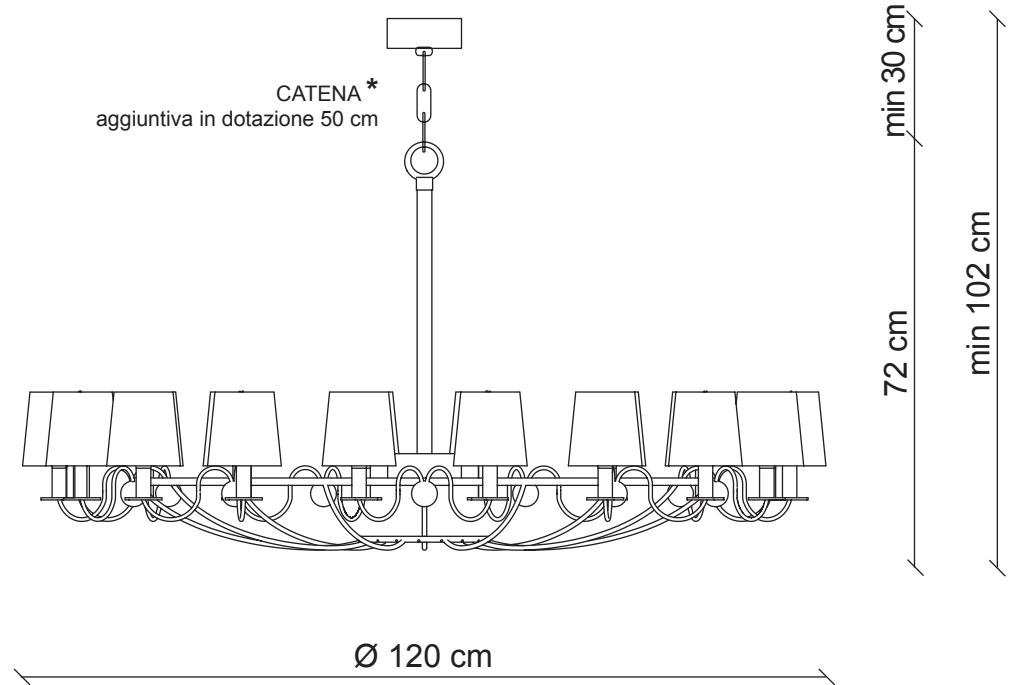

# PATRIZIAGARGANTI

Firenze

The soul light

Collezione **Nana**

Lampadario 18 + 1 luci

**PG434**

**PG435**

**Kg** 19,6  
**m<sup>3</sup>** 2,52