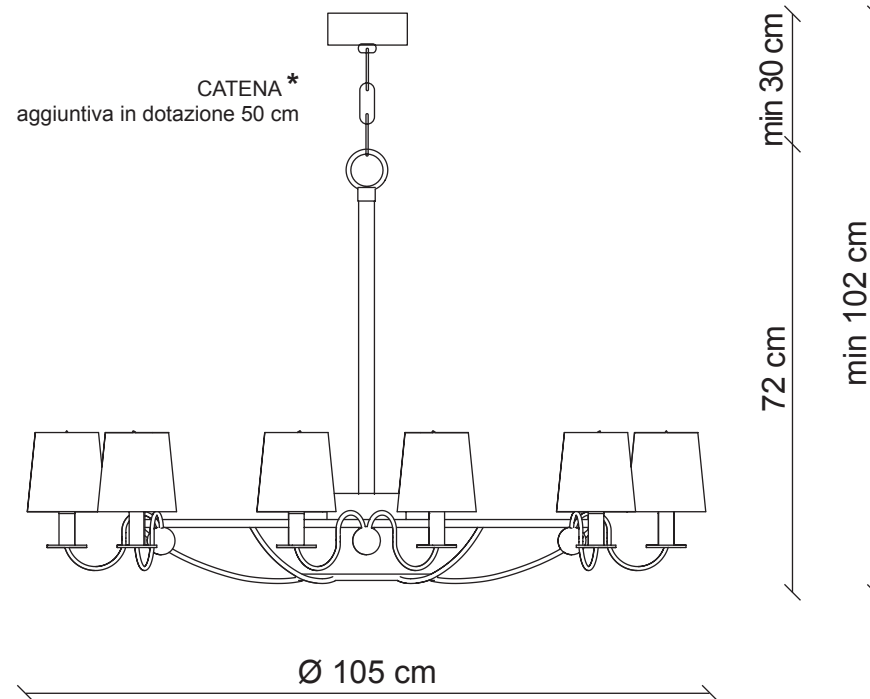

pepite e perle di  
cristallo trasparente

Finitura

nichel lucido

placcato oro

**PG436**

**PG437**

Ø 10x8 cm  
H. 10 cm

13x  
40W E14  
non fornite

**Kg 15**  
**m<sup>3</sup> 1,82**