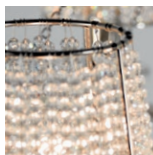

# PATRIZIAGARGANTI

Firenze

The soul light

Collezione **Nana**

Lampadario 12 + 1 luci

Colore  
paralumi

perle di cristallo  
trasparente

Cristalli

pepite e perle di  
cristallo trasparente

Finitura

nichel lucido

placcato oro

**PG436**

**PG437**

Ø 10x8 cm  
H. 10 cm

13x  
40W E14  
non fornite