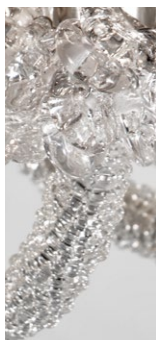

# PATRIZIAGARGANTI

Firenze

The soul light

Collezione **Nana**

Lampadario 12 + 1 luci

Colore  
paralumi

perle di cristallo  
trasparente

Cristalli

pepite e perle di  
cristallo trasparente

Finitura

nichel lucido

placcato oro

**PG436**

**PG437**

Ø 10x8 cm  
H. 10 cm

13x  
40W E14  
non fornite