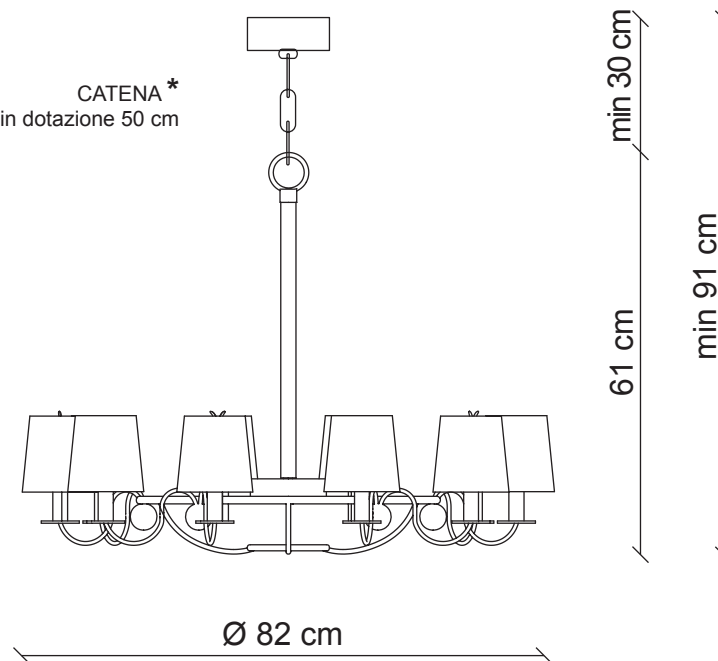

PATRIZIAGARGANTI

Firenze

The soul light

Collezione **Nana**

Lampadario 10 + 1 luci

PG438

PG439

CATENA *
aggiuntiva in dotazione 50 cm

Kg 12
m³ 0,96