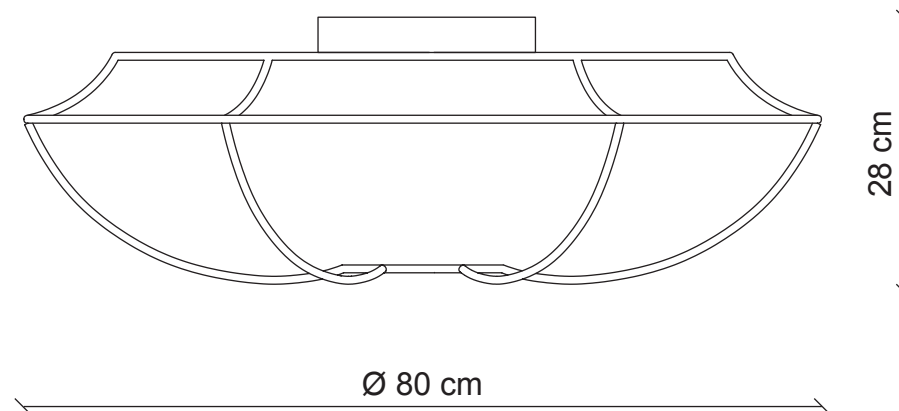

PATRIZIAGARGANTI

Firenze

The soul light

Collezione **Nana**

Plafoniera 12 luci

Cristalli	Finitura
pepite e perle di cristallo trasparente	nichel lucido
	placcato oro

PG440

PG441

12x
40W E14
non fornite

Kg 11,2
m³ 0,96