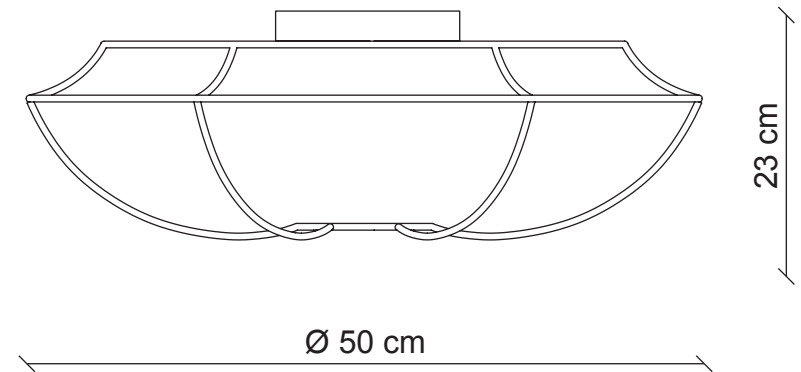

PATRIZIAGARGANTI

Firenze

The soul light

Collezione **Nana**

Plafoniera 6 luci

Cristalli	Finitura
pepite e perle di cristallo trasparente	nichel lucido
	placcato oro

PG442

PG443

6x
40W E14
non fornite

Kg 5
m³ 0,19