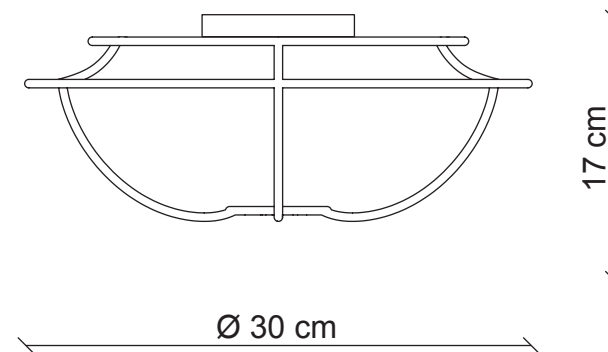

PATRIZIAGARGANTI

Firenze

The soul light

Collezione **Nana**

Plafoniera 3 luci

Cristalli	Finitura
pepite e perle di cristallo trasparente	nichel lucido
	placcato oro

PG444

PG445

3x
40W E14
non fornite

Kg 2,5
m³ 0,08