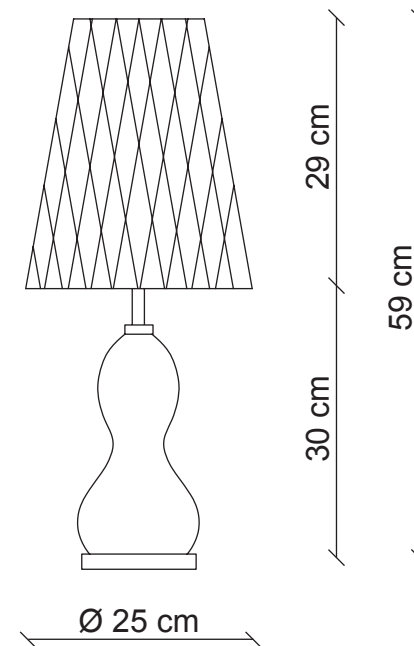

PATRIZIAGARGANTI

Firenze

The soul light

Collezione **Ginger & Fred**

Lampada da tavolo in ceramica 1 luce

Paralume D2
Nastro cotone avorio intrecciato

Finitura ceramica

bianco e cromo

PG563

Ø 25 x 16 cm
H. 29 cm

1x
40W E14
non fornita

Kg 1,4
m³ 0,22