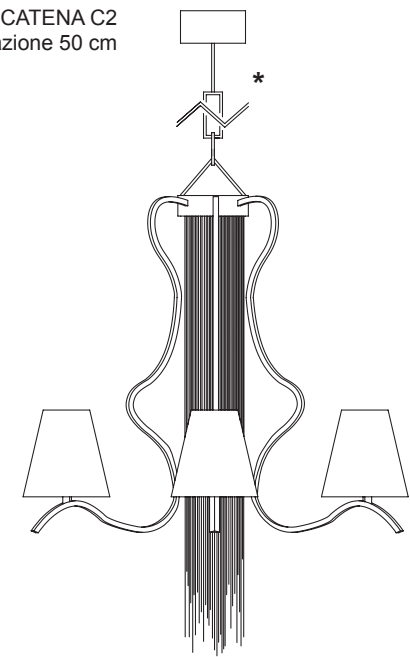

PATRIZIAGARGANTI

Firenze

**BESPOKE
LIGHTING
DESIGN**

Bespoke Lighting Design 01

art. SN03 - Collezione Sinuosa

Lampadario 6 luci

Metalli

Tessuti

Catene

disponibili solo per:
Eccentrica - Preziosa - Estrosa

* CATENA C2
aggiuntiva in dotazione 50 cm

min 115 cm

75 cm

Accessori: NICHEL BIANCO - NICHEL NERO - ORO

Ø 15x9
H. 17

6x
40W E14
non fornite