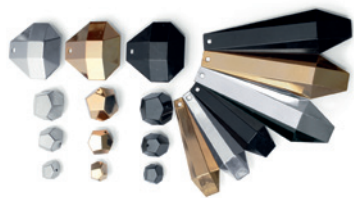

Catene

disponibili solo per:
Eccentrica - Preziosa - Estrosa

* CATENA C2
aggiuntiva in dotazione 50 cm

min 115 cm

75 cm

Accessori: NICHEL BIANCO - NICHEL NERO - ORO

Ø 15x9
H. 17

6x
40W E14
non fornite