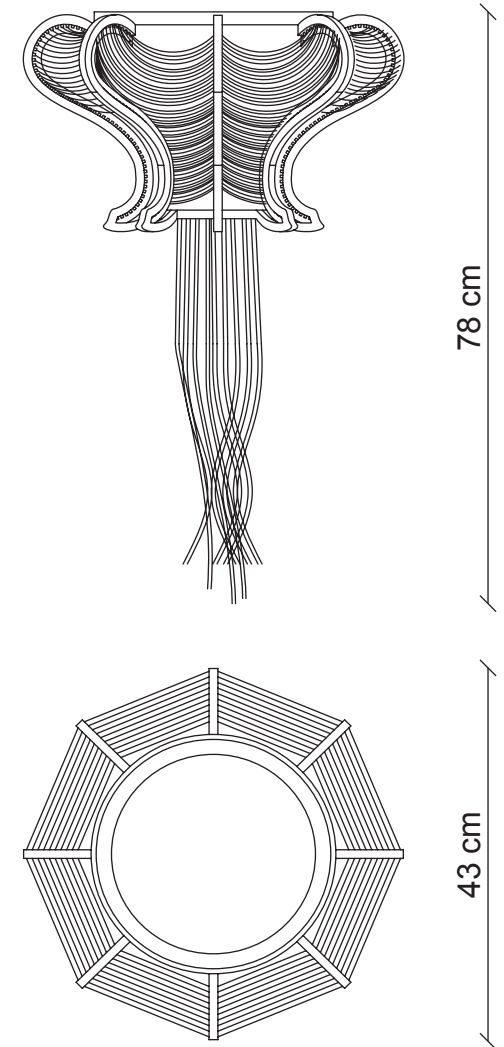

PATRIZIA GARGANTI

Firenze

**BESPOKE
LIGHTING
DESIGN**

Bespoke Lighting Design 01

art. SN05 - Collezione **Sinuosa**

Plafoniera 4 luci

Metalli	Tessuti	Catene
M01 M02 M03 M04	T01 cat.A T02 cat.A T03 cat.A T04 cat.A	C2 C4 C3
M05 M06 M07 M08	T05 cat.B T06 cat.B T07 cat.B T08 cat.B	T25 cat.D
M09 M10 M11 M12	T09 cat.B T10 cat.B T11 cat.C T12 cat.C	T26 cat.D
M13 M14 M15 M16	T17 cat.C T18 cat.C T19 cat.C T24 cat.C	T27 cat.D
M17 M18 M19 M20	T13 cat.C T14 cat.C T15 cat.C T16 cat.C	T28 cat.E
M21 M22 M23	T21 cat.C T22 cat.C T23 cat.C T20 cat.C	T29 cat.E
	T25 cat.D	T30 cat.E
	T26 cat.D	T31 cat.E
	T27 cat.D	disponibili solo per: Eccentrica - Preziosa - Estrosa
	T28 cat.E	
	T29 cat.E	
	T30 cat.E	
	T31 cat.E	

Accessori: NICHEL BIANCO - NICHEL NERO - ORO

4x
60W G9
fornite

m³ 0,17
Kg 6