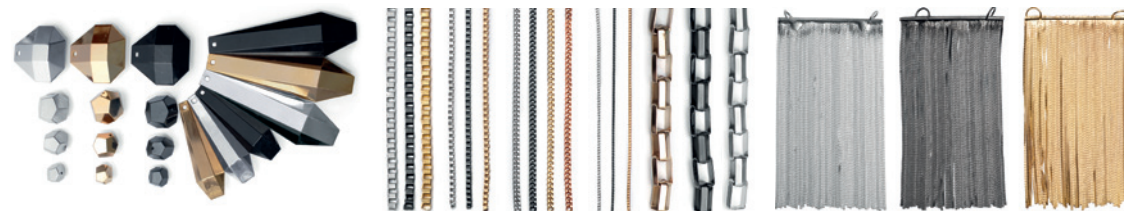

PATRIZIA GARGANTI

Firenze

**BESPOKE
LIGHTING
DESIGN**

Bespoke Lighting Design 01

art. SN05 - Collezione **Sinuosa**

Plafoniera 4 luci

| Metalli | Tessuti | Catene |
|-----------------|---|--|
| M01 M02 M03 M04 | T01 cat.A T02 cat.A T03 cat.A T04 cat.A | C2 C4 C3 |
| M05 M06 M07 M08 | T05 cat.B T06 cat.B T07 cat.B T08 cat.B | T25 cat.D |
| M09 M10 M11 M12 | T09 cat.B T10 cat.B T11 cat.C T12 cat.C | T26 cat.D |
| M13 M14 M15 M16 | T17 cat.C T18 cat.C T19 cat.C T24 cat.C | T27 cat.D |
| M17 M18 M19 M20 | T13 cat.C T14 cat.C T15 cat.C T16 cat.C | T28 cat.E |
| M21 M22 M23 | T21 cat.C T22 cat.C T23 cat.C T20 cat.C | T29 cat.E |
| | T25 cat.D | T30 cat.E |
| | T26 cat.D | T31 cat.E |
| | T27 cat.D | disponibili solo per: Eccentrica - Preziosa - Estrosa |
| | T28 cat.E | |
| | T29 cat.E | |
| | T30 cat.E | |
| | T31 cat.E | |

Accessori: NICHEL BIANCO - NICHEL NERO - ORO

4x
60W G9
fornite

m³ 0,17
Kg 6