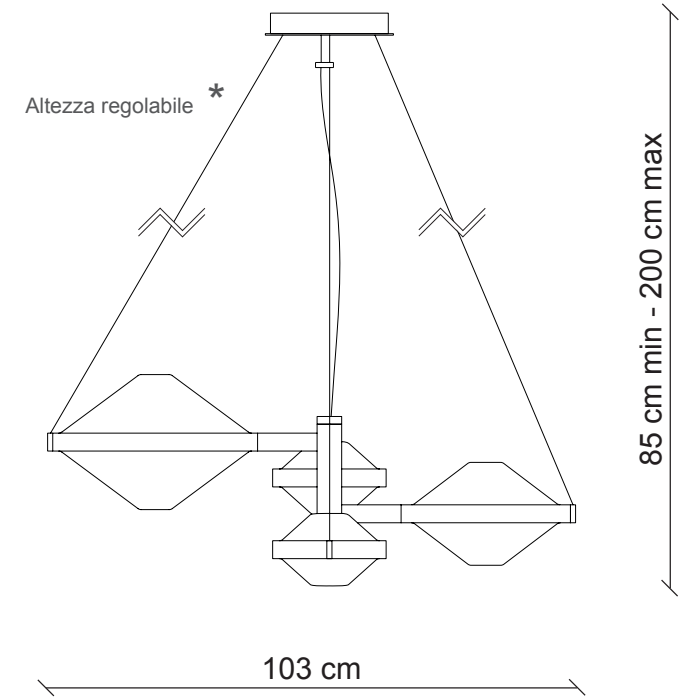

PATRIZIA GARGANTI
Firenze

art. VELASCA 01

Lampadario led

Finitura

nichel lucido

ottone brunito

Accessori

vetro soffiato incamiciato bianco

dimmer wifi
incluso

Led strip 24VDC
96W inclusa 9.216 lumen
colorazione bianco caldo - 3000°K

Kg 19
m³ 0,40