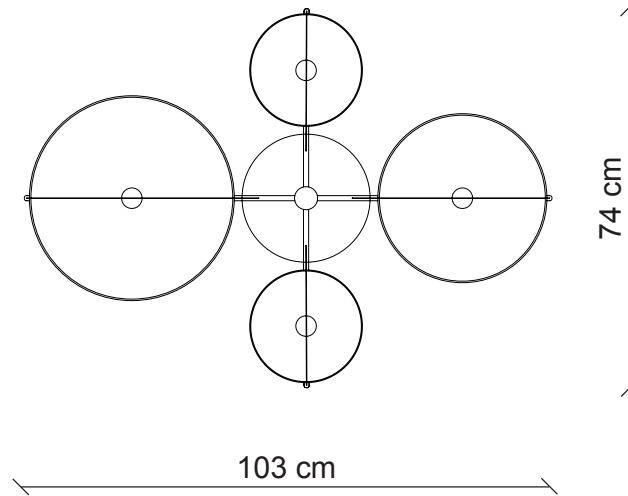

PATRIZIA GARGANTI
Firenze

art. VELASCA 01

Lampadario led

Finitura

nichel lucido

ottone brunito

Accessori

vetro soffiato incamiciato bianco

dimmer wifi
incluso

Led strip 24VDC
96W inclusa 9.216 lumen
colorazione bianco caldo - 3000°K

Kg 19
m³ 0,40