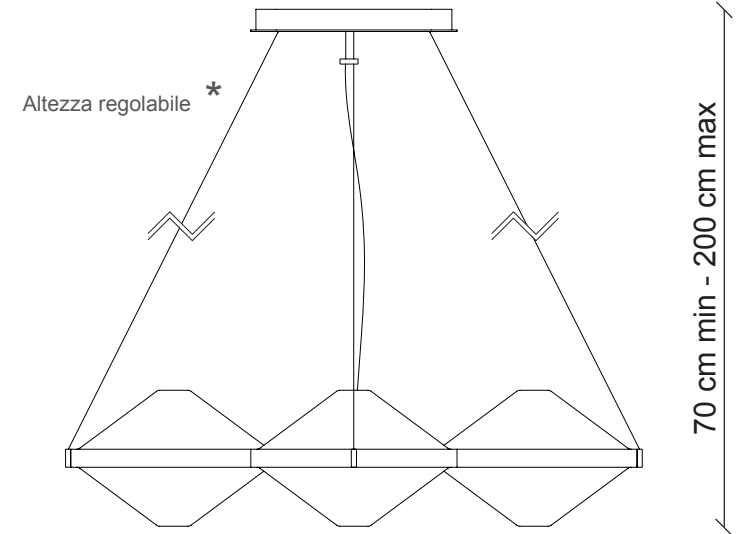

PATRIZIA GARGANTI

Firenze

art. VELASCA 02

Lampadario led

Ø 112 cm

Ø 112 cm

Finitura

nichel lucido

ottone brunito

Accessori

vetro soffiato incamiciato bianco

dimmer wifi
incluso

Led strip 24VDC
132W inclusa 12.672 lumen
colorazione bianco caldo - 3000°K

Kg 27
m³ 0,7