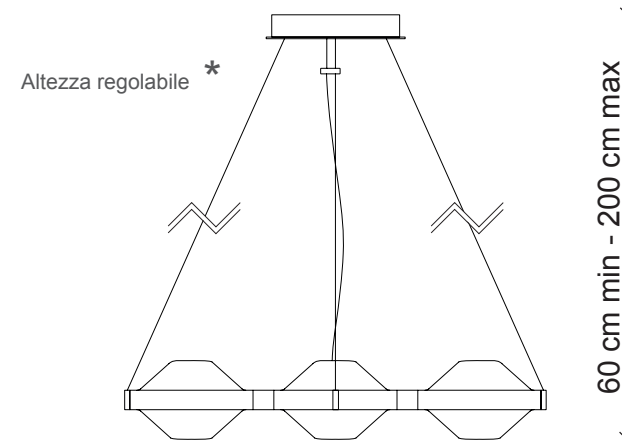

PATRIZIAGARGANTI

Firenze

art. VELASCA 04

Lampadario led

Ø 76 cm

Altezza regolabile *

60 cm min - 200 cm max

Ø 76 cm

Finitura

nichel lucido

ottone brunito

Accessori

vetro soffiato incamiciato bianco

dimmer wifi
incluso

Led strip 24VDC
72W inclusa 6.912 lumen
colorazione bianco caldo - 3000°K

Kg 9
m³ 0,35