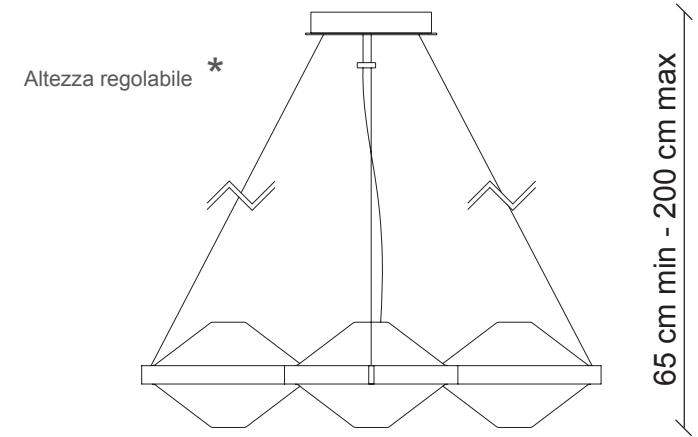

## art. VELASCA 06

Lampadario led

Ø 98 cm

Altezza regolabile \*

65 cm min - 200 cm max

Ø 98 cm