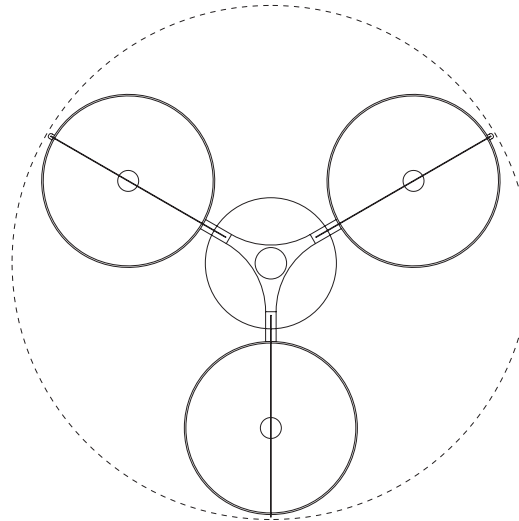

## art. VELASCA 06

Lampadario led

Ø 98 cm

Altezza regolabile \*

65 cm min - 200 cm max

Ø 98 cm