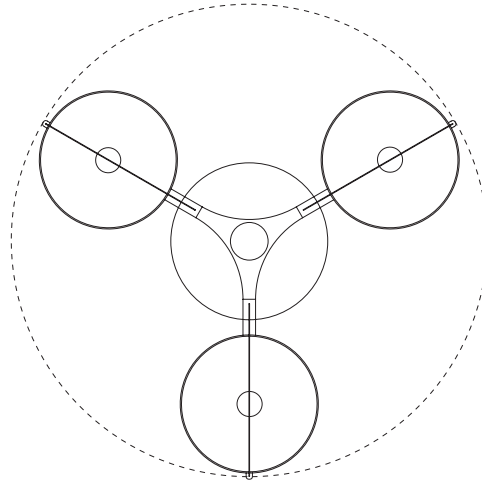

PATRIZIAGARGANTI
Firenze

art. VELASCA 07

Lampadario led

Finitura

nichel lucido

ottone brunito

Accessori

vetro soffiato incamiciato bianco

dimmer wifi
incluso

Led strip 24VDC
54W inclusa 5.184 lumen
colorazione bianco caldo - 3000°K

Kg 10
m³ 0,27