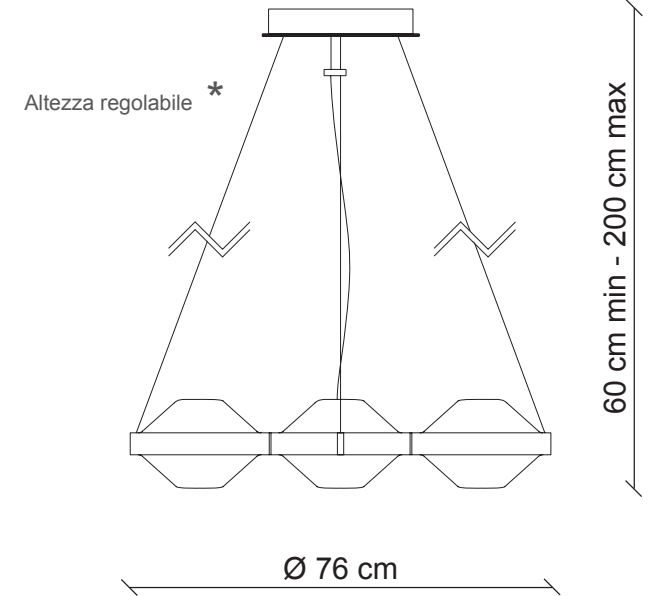

PATRIZIAGARGANTI
Firenze

art. VELASCA 07

Lampadario led

Finitura

nichel lucido

ottone brunito

Accessori

vetro soffiato incamiciato bianco

dimmer wifi
incluso

Led strip 24VDC
54W inclusa 5.184 lumen
colorazione bianco caldo - 3000°K

Kg 10
m³ 0,27